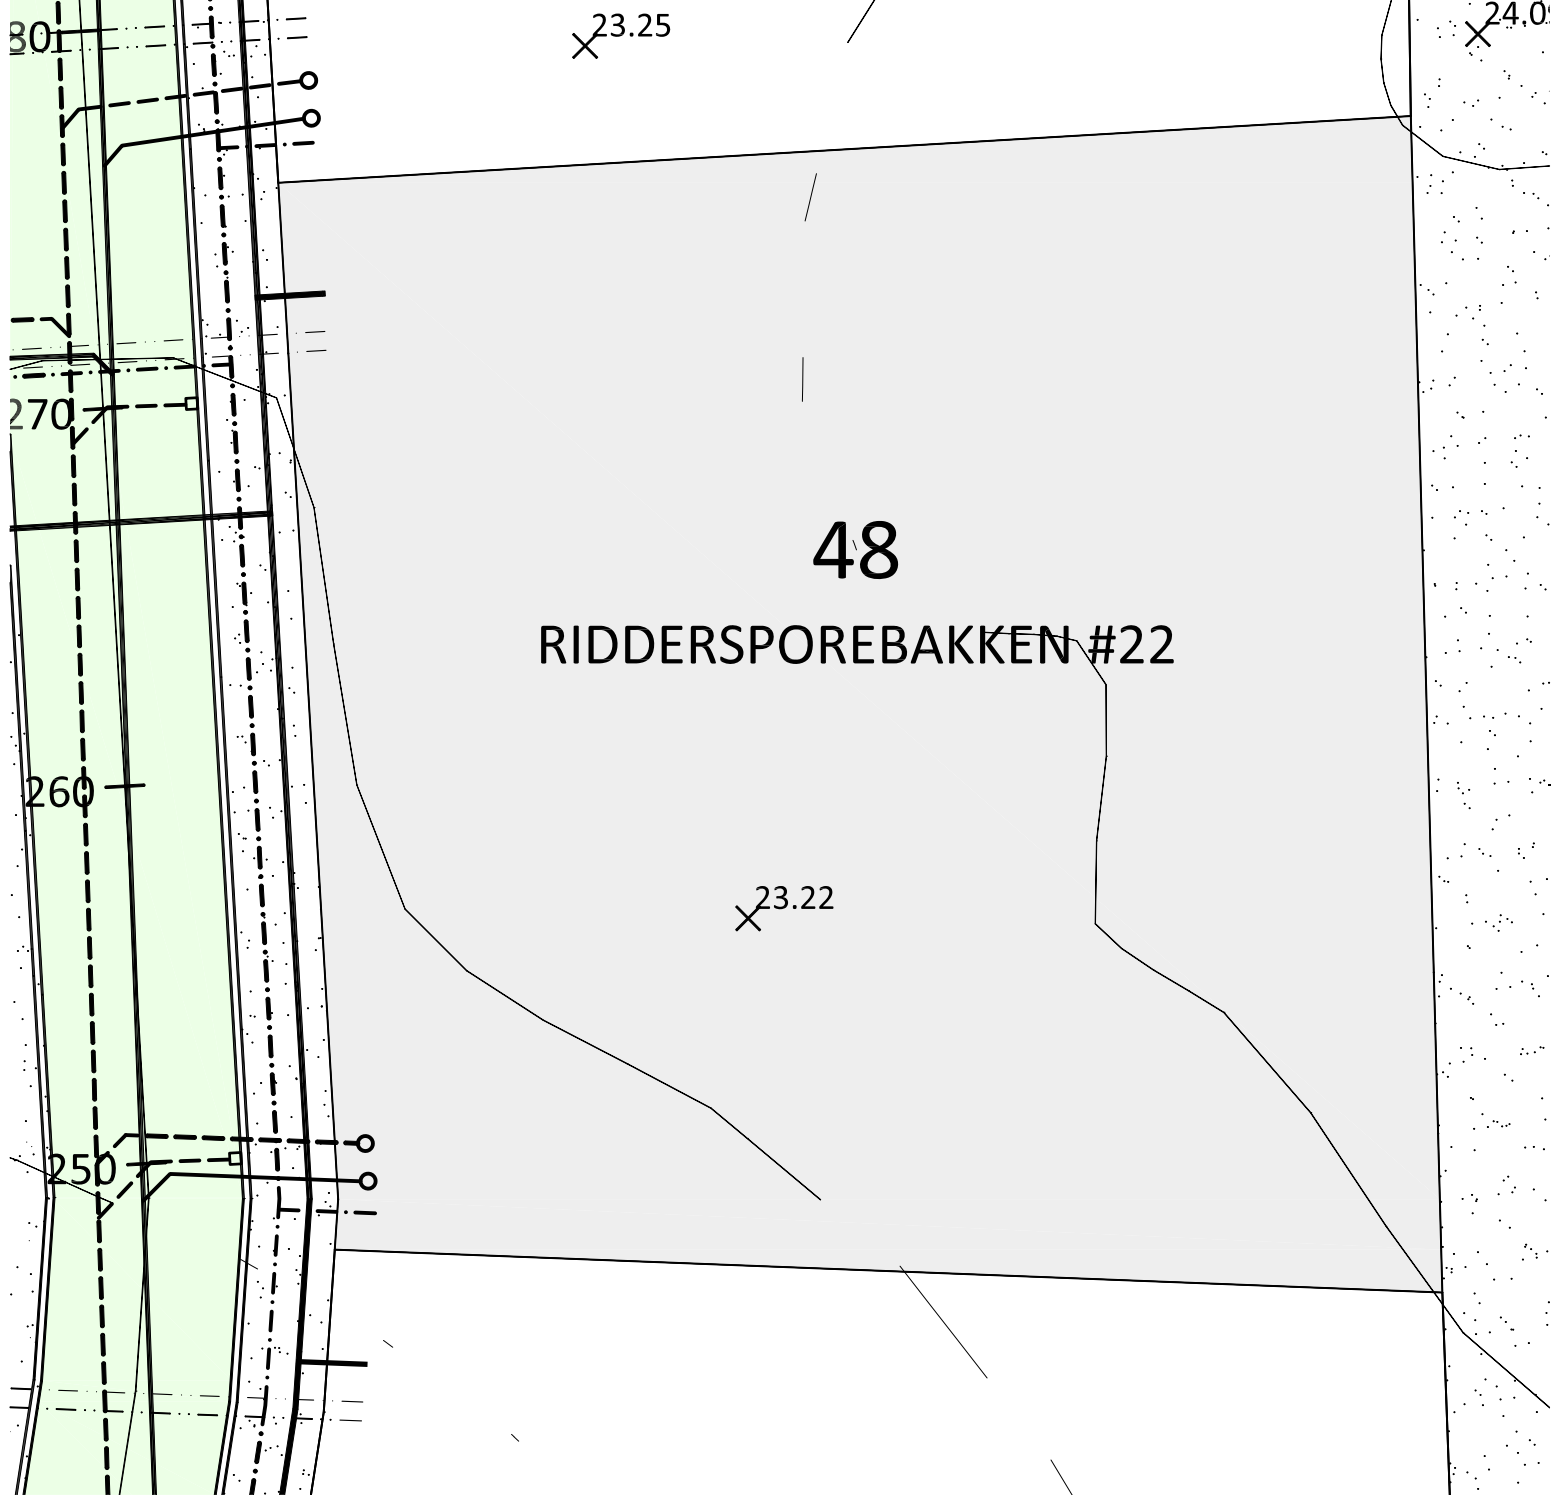

RIDDERSPOREBAKKEN #22

SIGNATURFORKLARING

-  SPILDEVANDSLEDNING
-  REGNVANDSLEDNING
-  FJERNVARME
-  VANDLEDNING
-  KABLER, EL + TELEFON/ANTENNE

STIKLEDNINGSPLACERING:

- VAND ~ 1,0 M FRA SKEL
- FJERNVARME 3,0 M FRA SKEL

17

RIBAKKEN #20