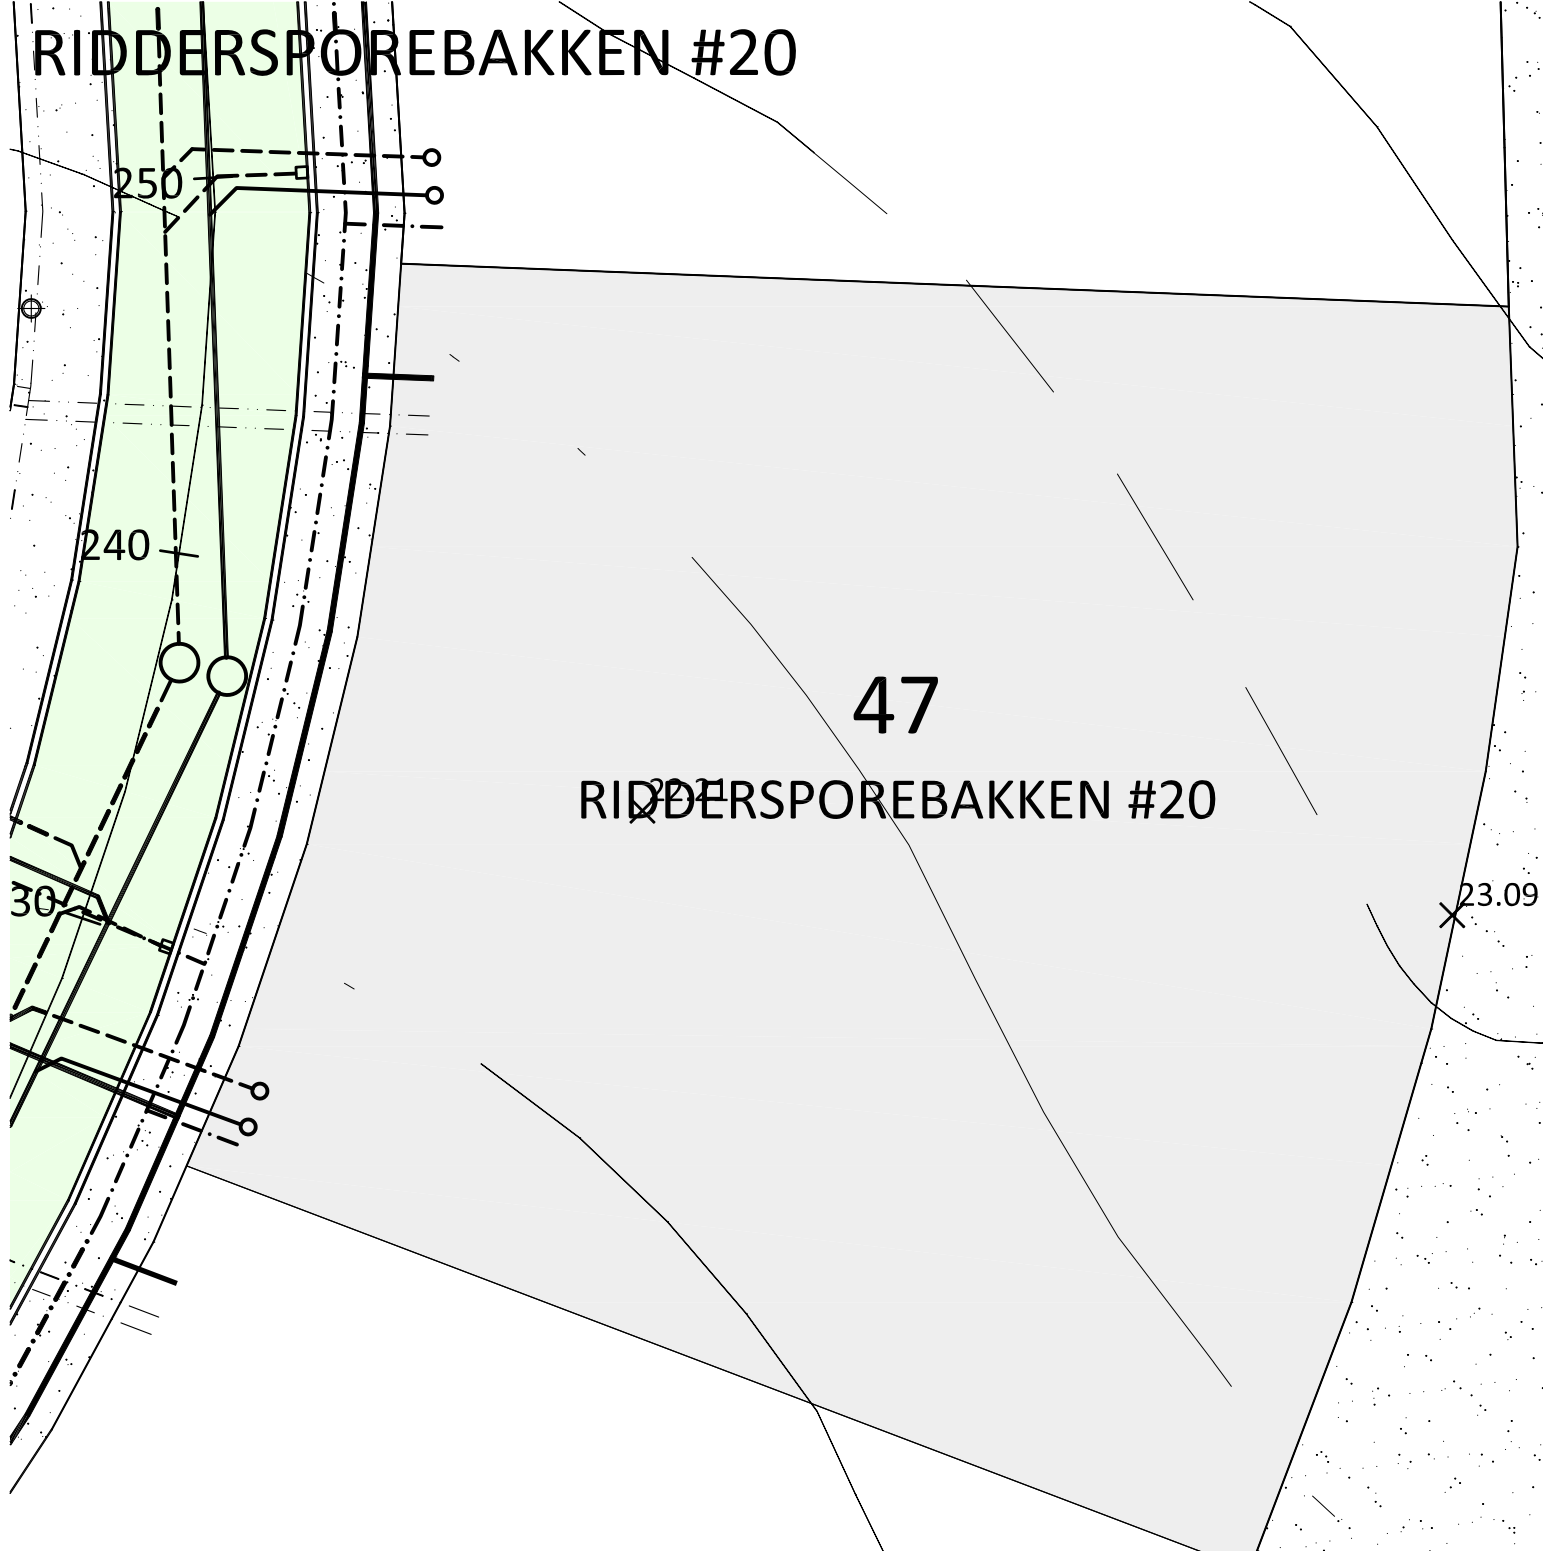

RIDDERSPOREBAKKEN #20

SIGNATURFORKLARING

-  SPILDEVANDSLEDNING
-  REGNVANDSLEDNING
-  FJERNVARME
-  VANDLEDNING
-  KABLER, EL + TELEFON/ANTENNE

STIKLEDNINGSPACERING:

- VAND ~ 1,0 M FRA SKEL
- FJERNVARME 3,0 M FRA SKEL