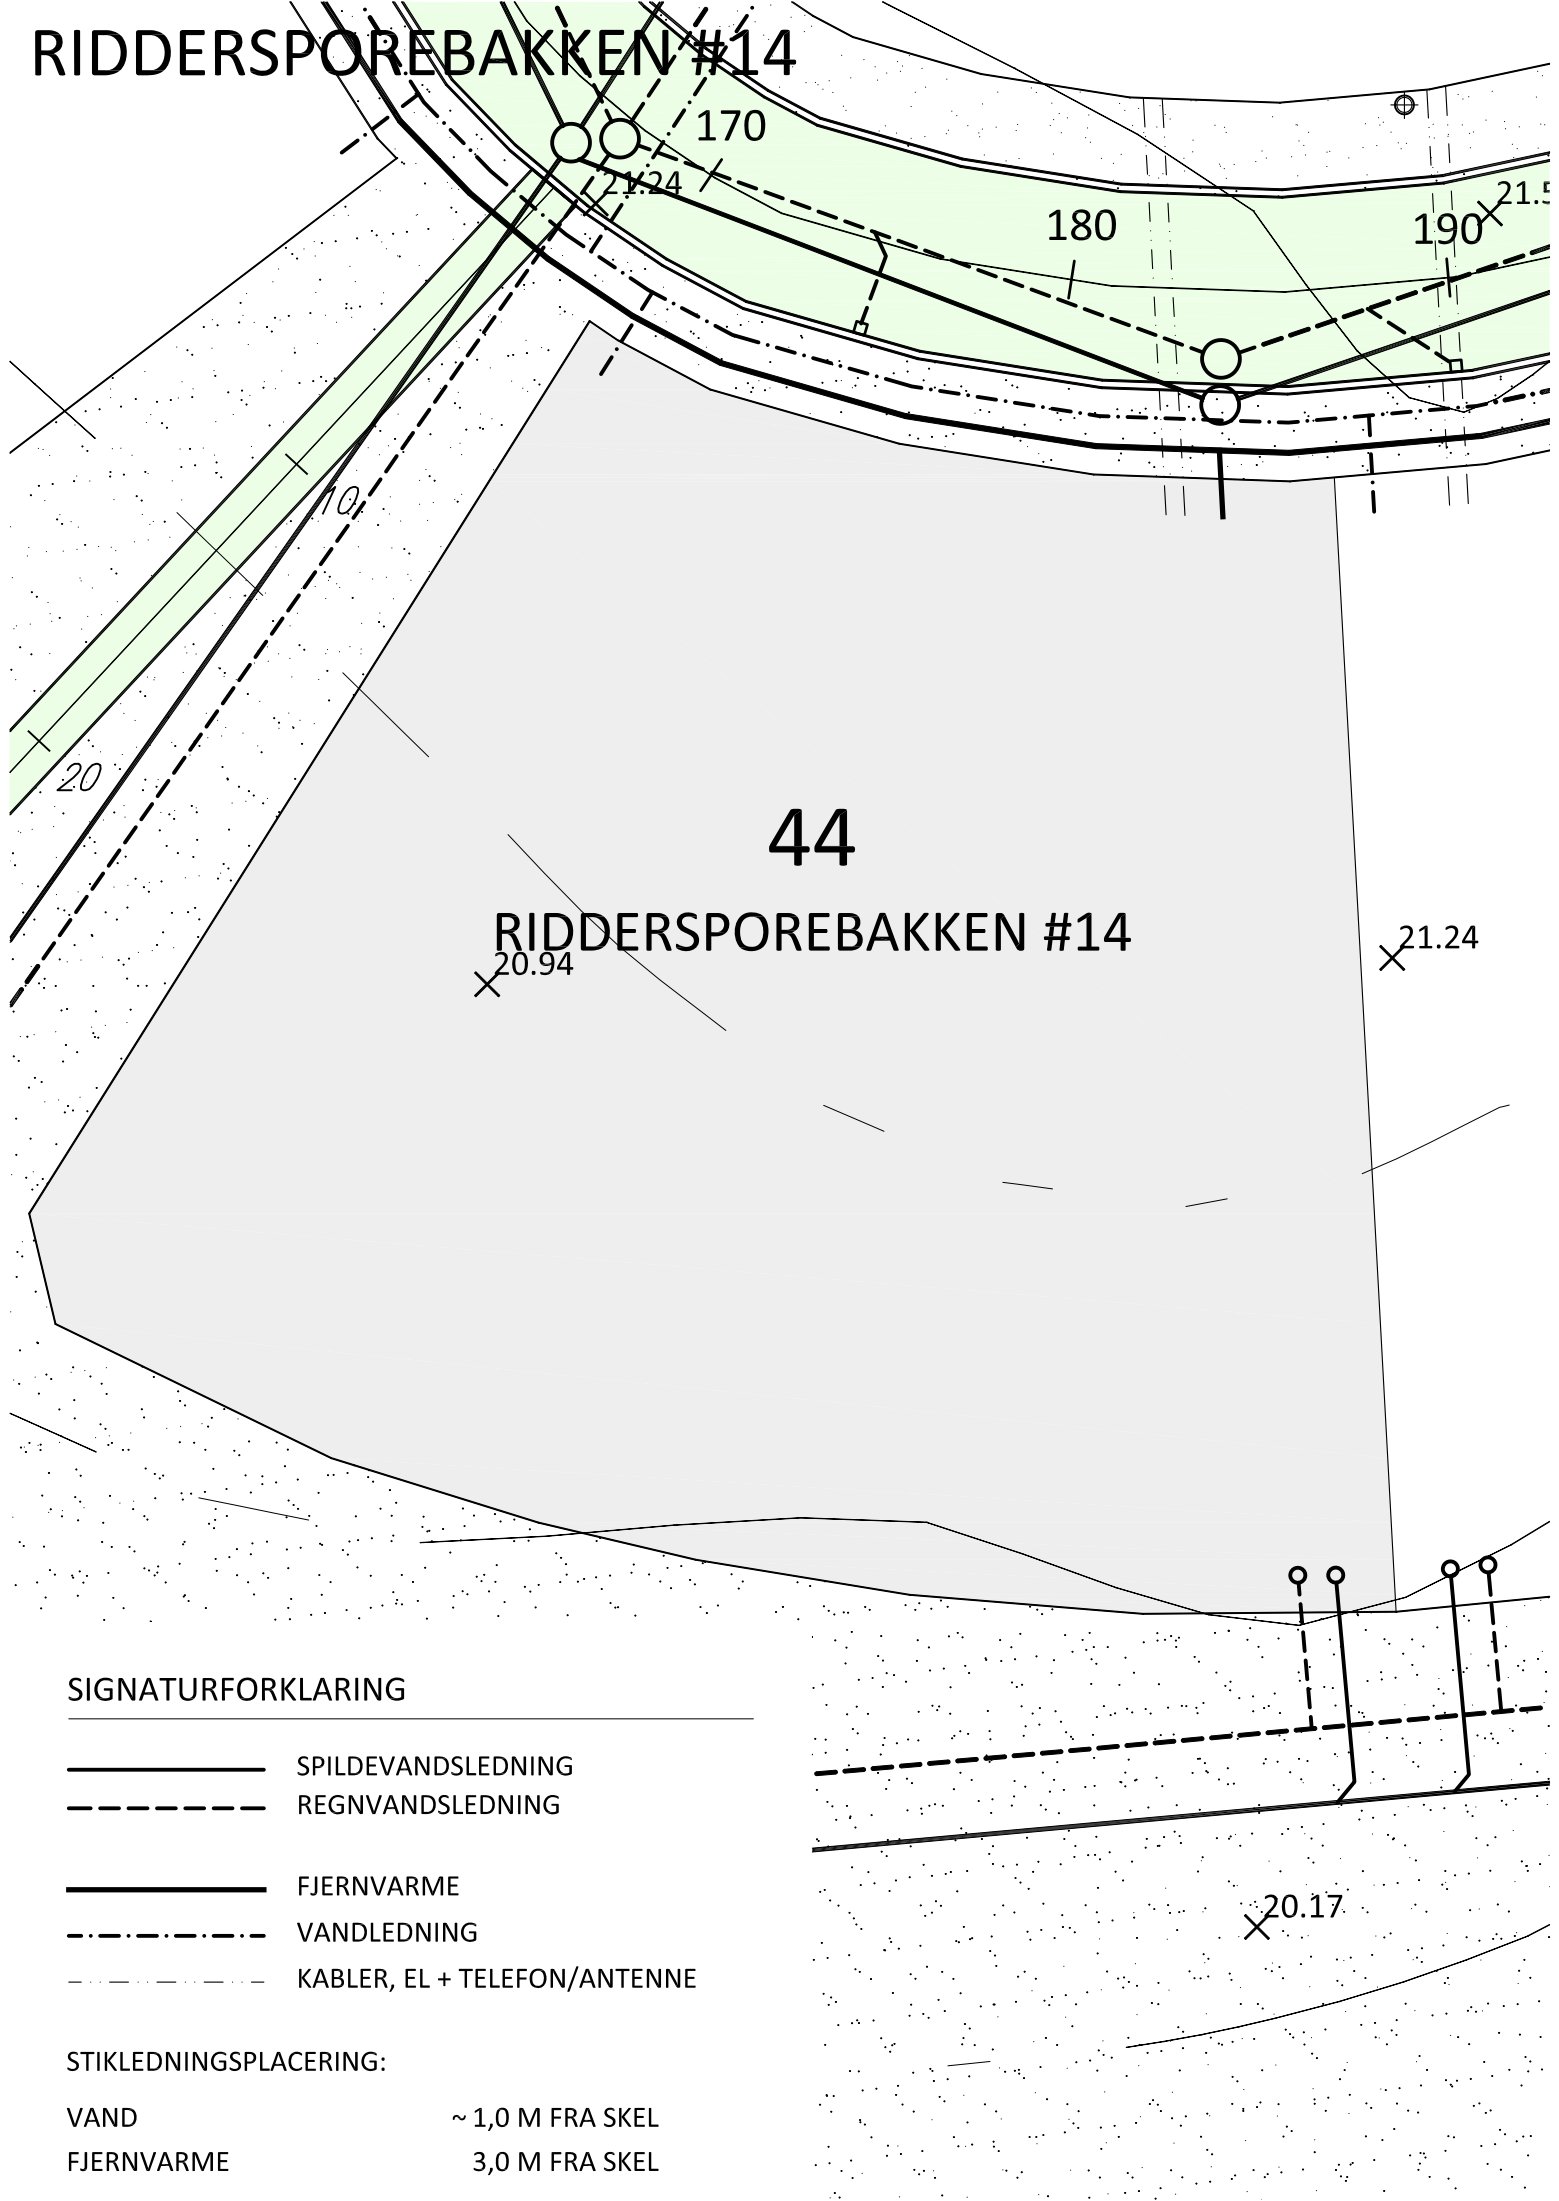

# RIDDERSPOREBAKKEN #14

## STIKLEDNINGSPLACERING:

- VAND ~ 1,0 M FRA SKEL
- FJERNVARME 3,0 M FRA SKEL