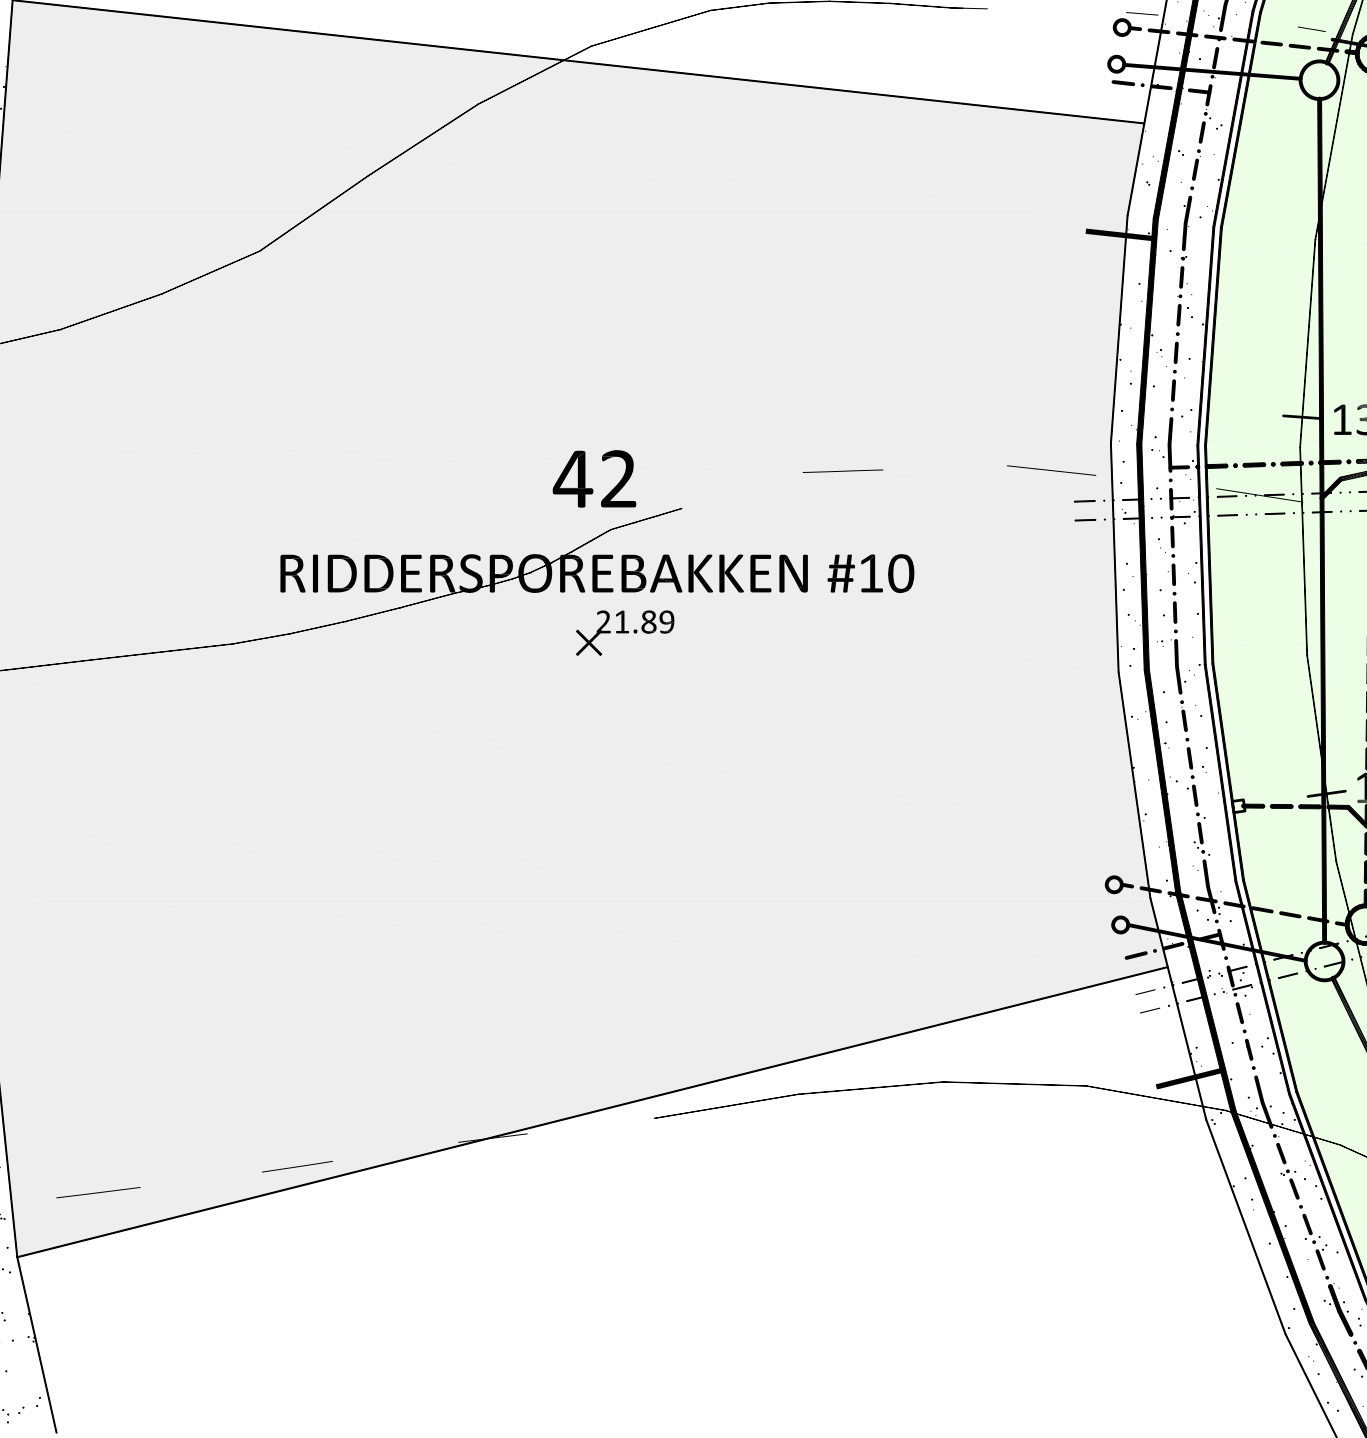

RIDDERSPOREBAKKEN #10

3,0
22,5
22,0
21,5

SIGNATURFORKLARING

-  SPILDEVANDSLEDNING
-  REGNVANDSLEDNING
-  FJERNVARME
-  VANDLEDNING
-  KABLER, EL + TELEFON/ANTENNE

STIKLEDNINGSPLACERING:

- VAND ~ 0,5 M FRA SKEL
- FJERNVARME 3,0 M FRA SKEL

43

SPOREBAKKEN #12