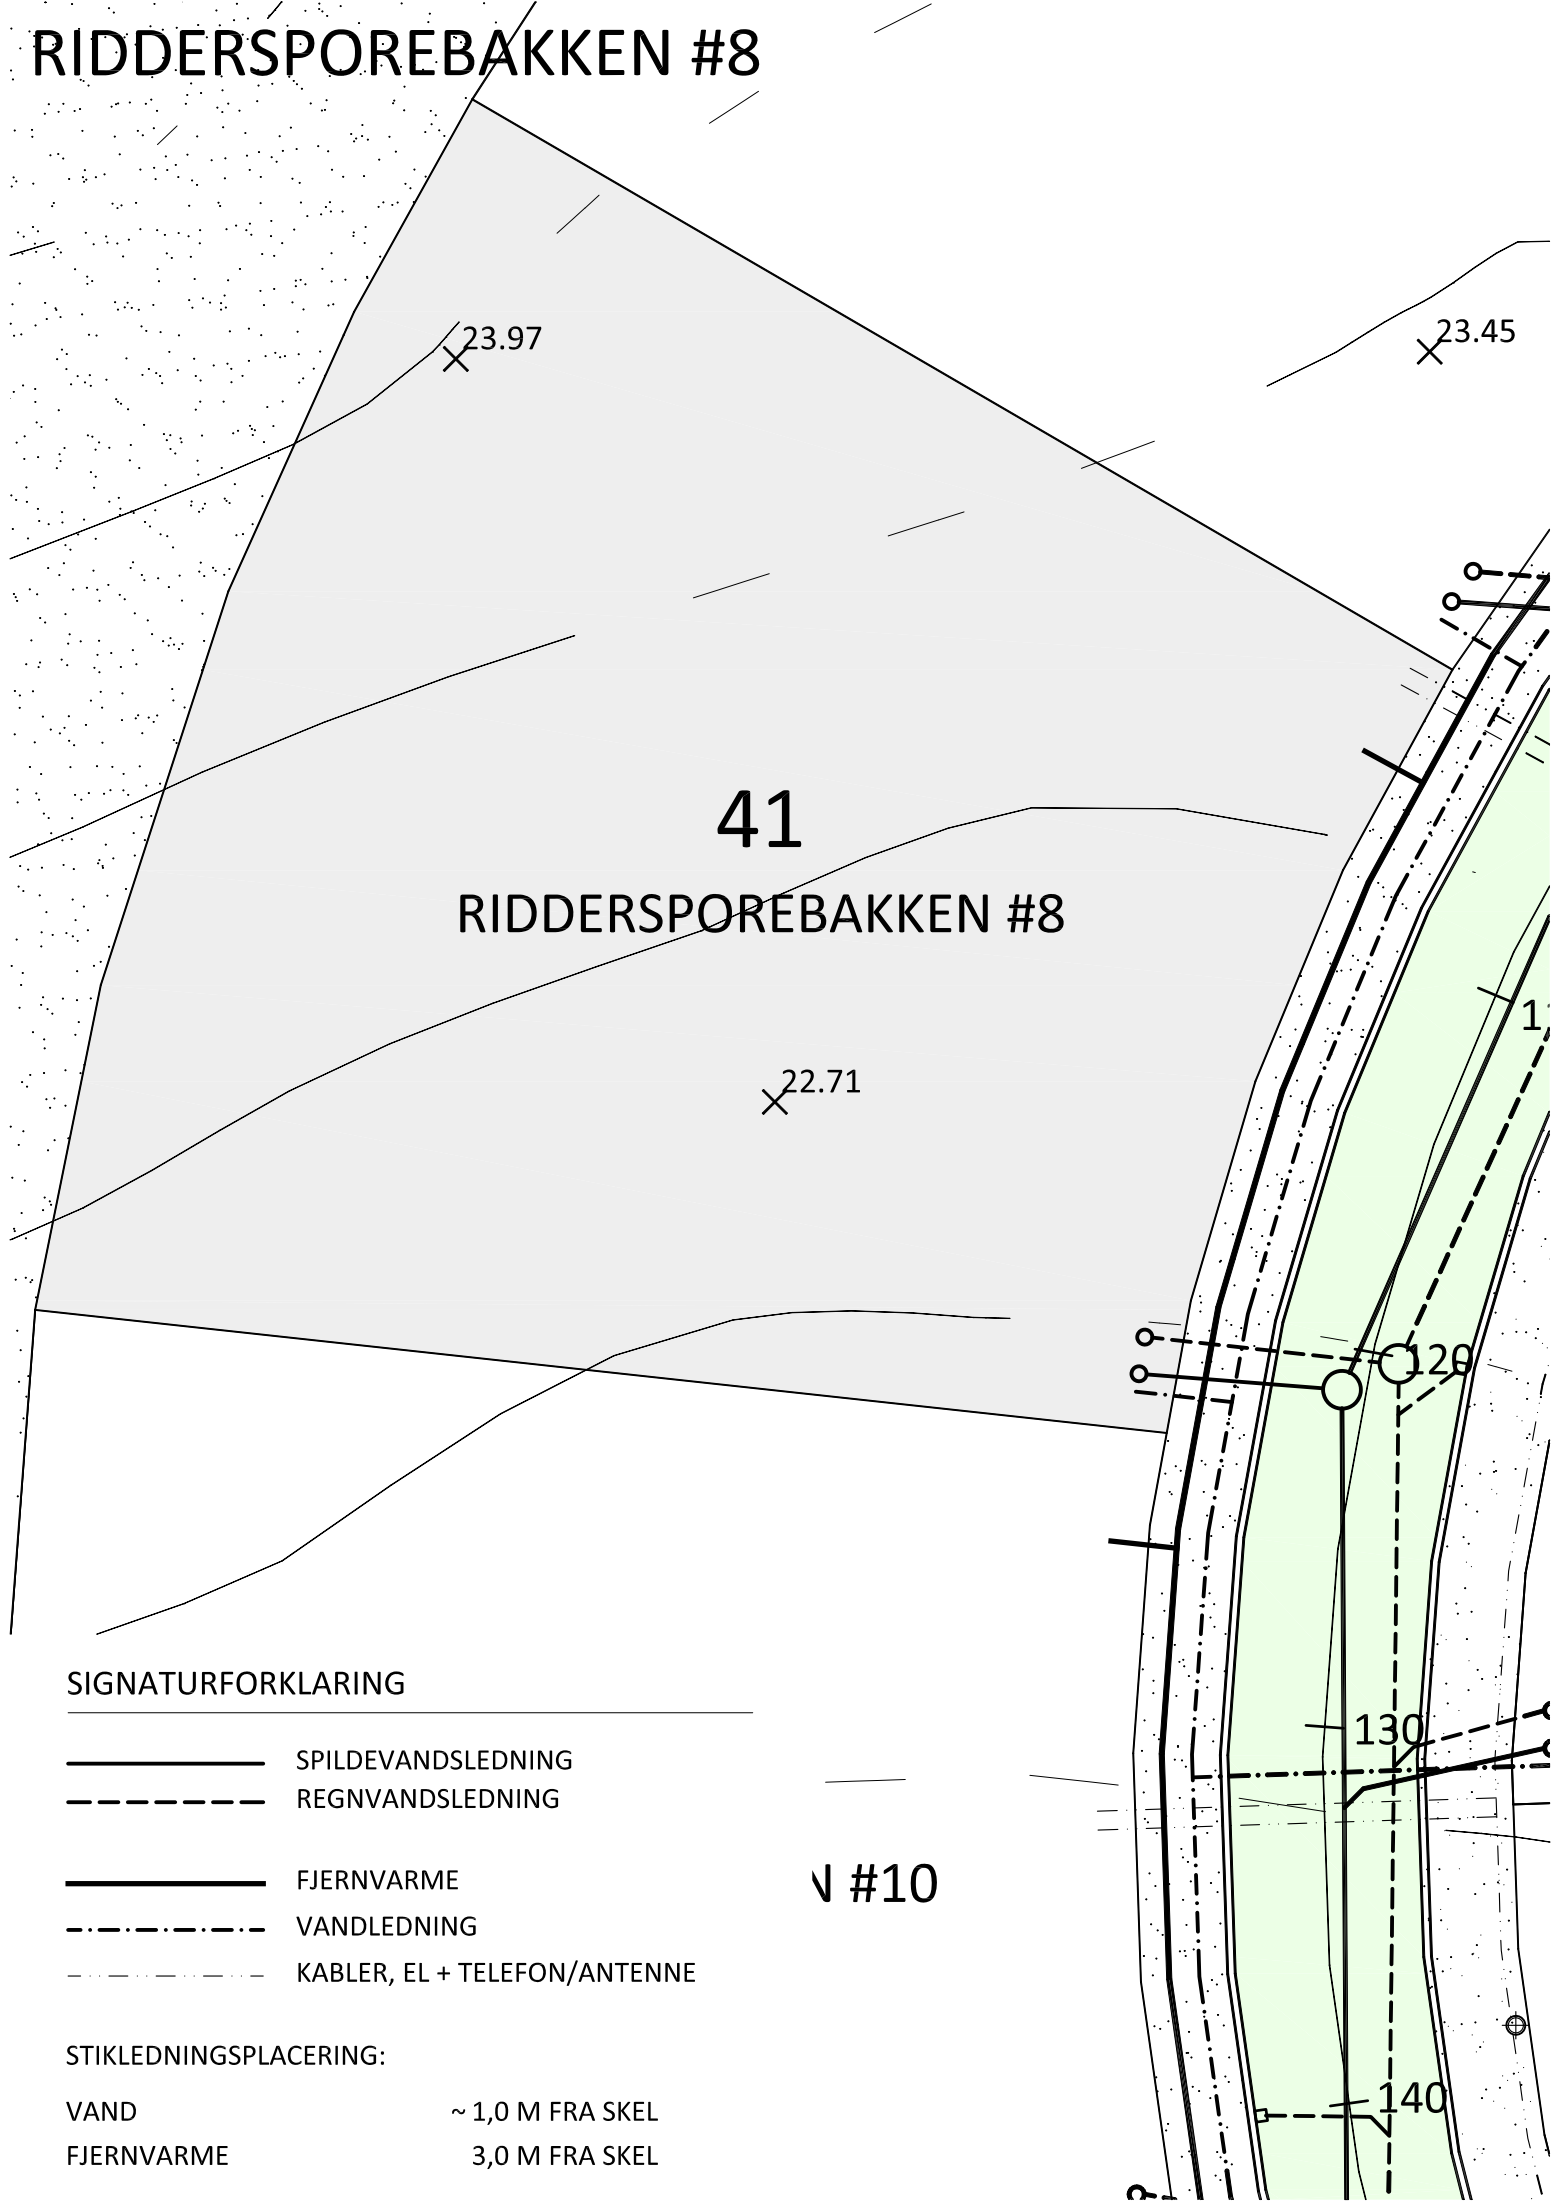

RIDDERSPOREBAKKEN #8

x 23.97

x 23.45

41

RIDDERSPOREBAKKEN #8

x 22.71

1

120

130

140

SIGNATURFORKLARING

-  SPILDEVANDSLEDNING
-  REGNVANDSLEDNING
-  FJERNVARME
-  VANDLEDNING
-  KABLER, EL + TELEFON/ANTENNE

∇ #10

STIKLEDNINGSPACERING:

- VAND ~ 1,0 M FRA SKEL
- FJERNVARME 3,0 M FRA SKEL