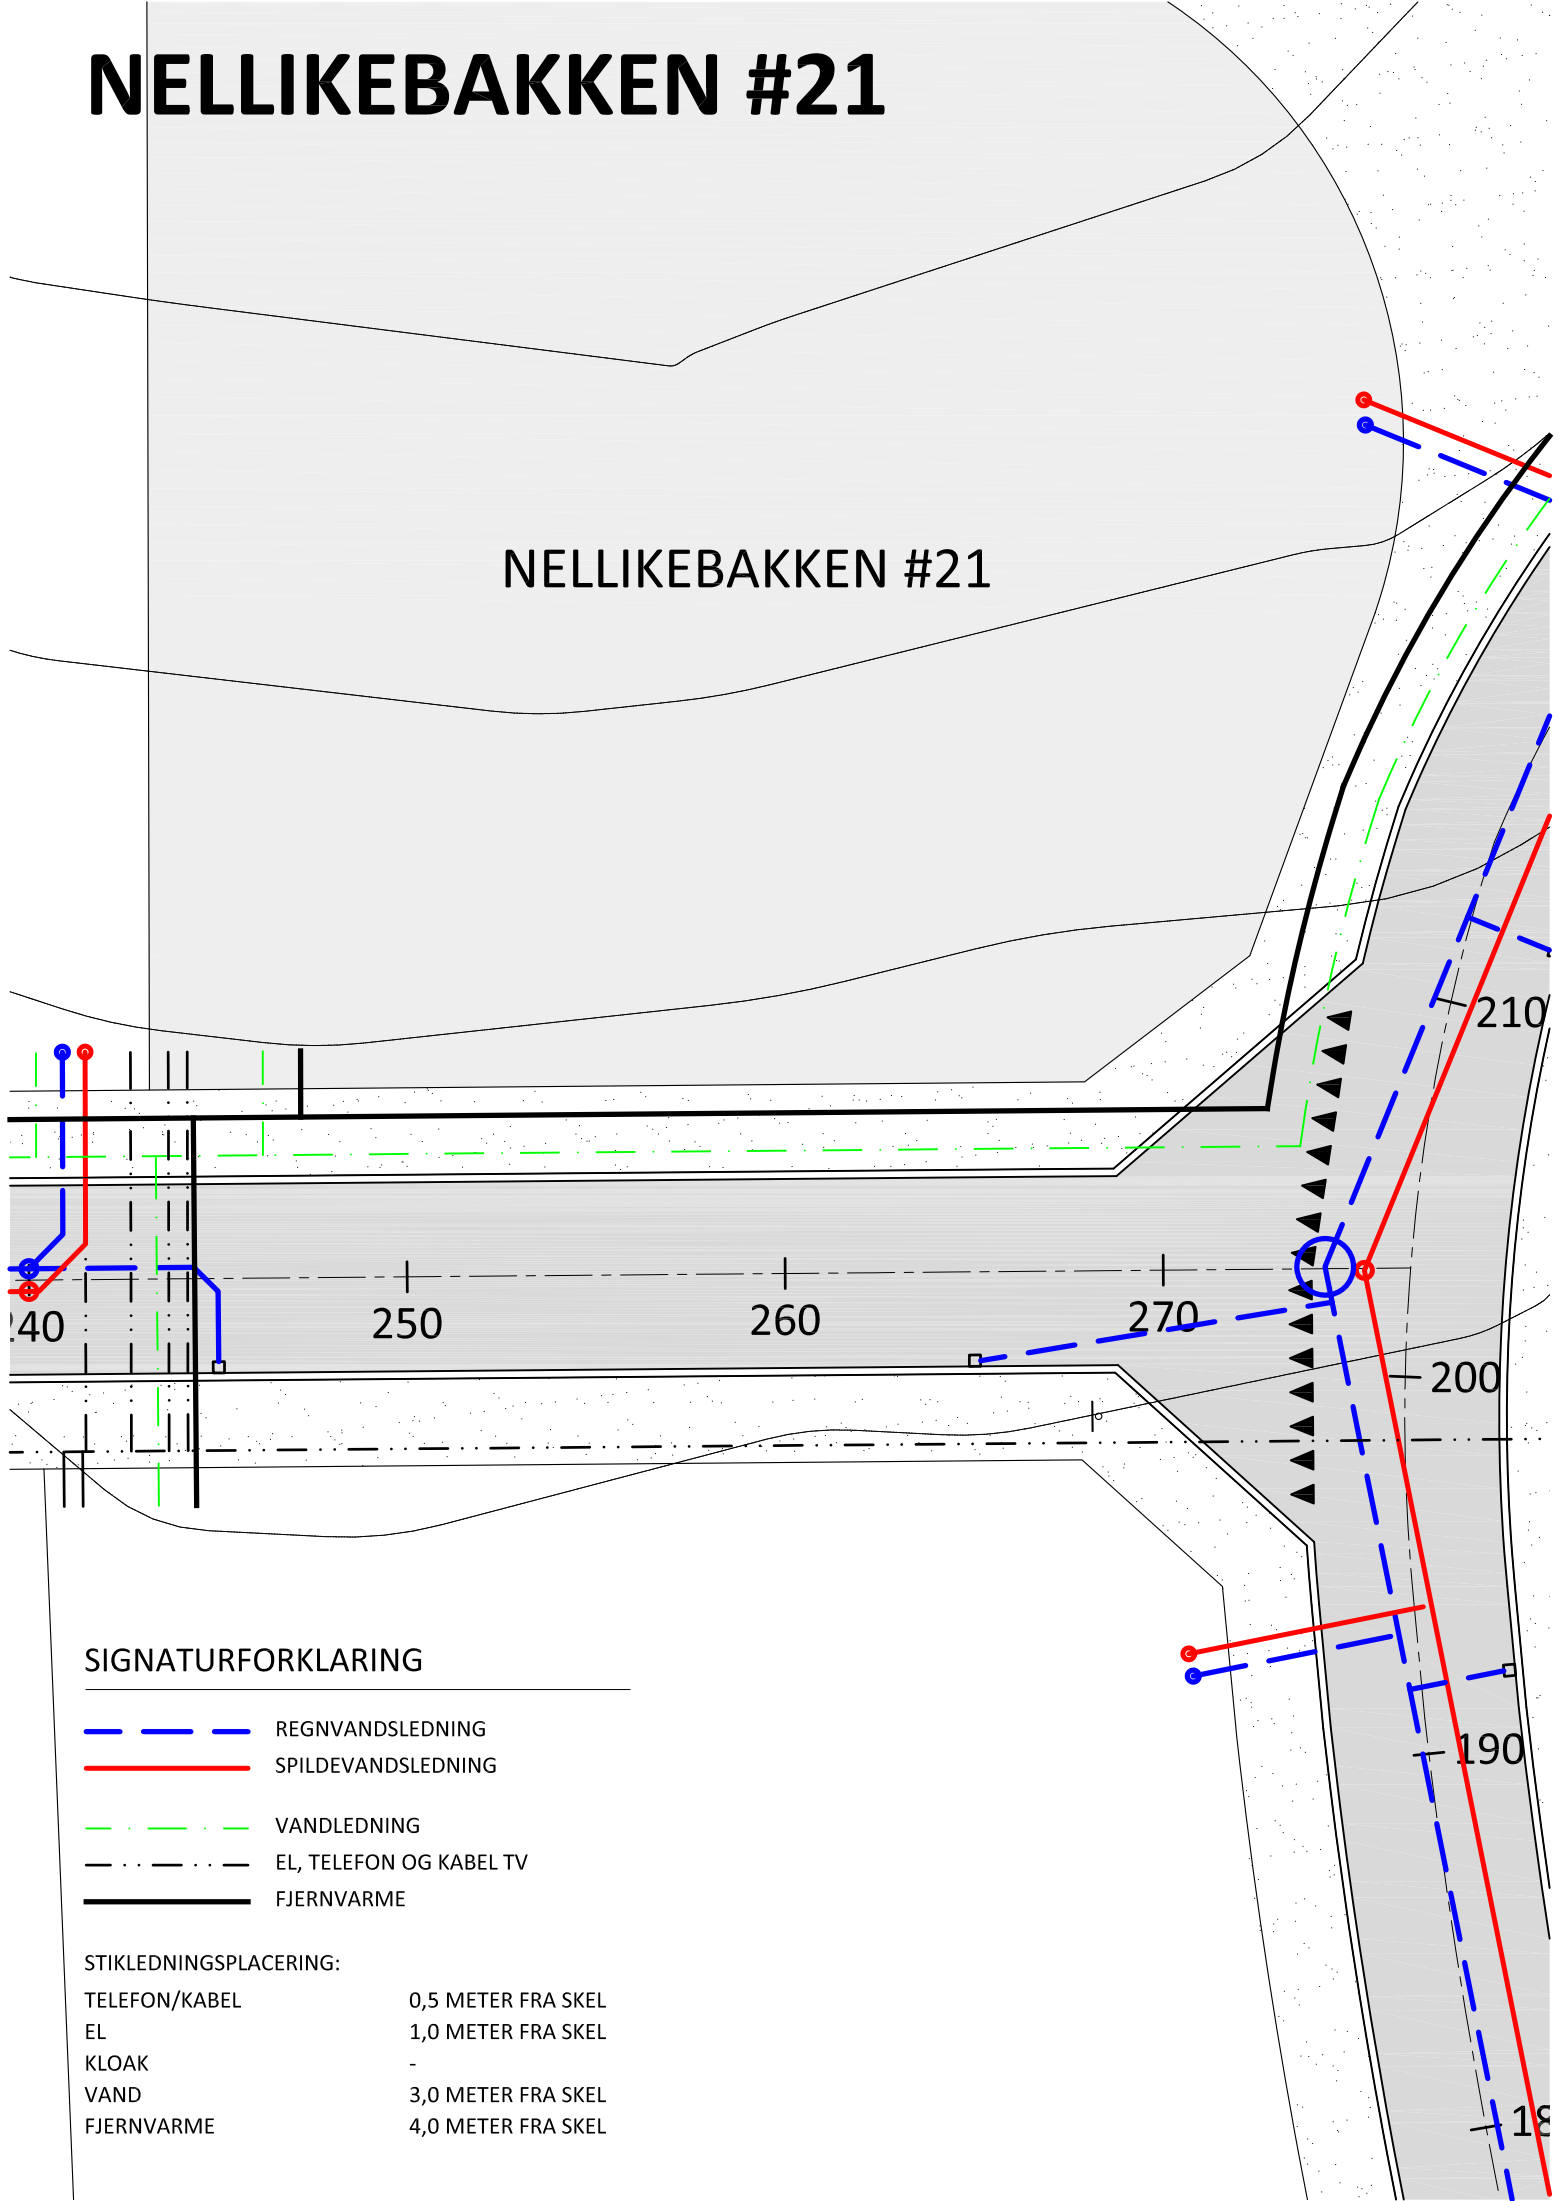

NELLIKEBAKKEN #21

NELLIKEBAKKEN #21

SIGNATURFORKLARING

-  REGNVANDSLEDNING
-  SPILDEVANDSLEDNING
-  VANDLEDDNING
-  EL, TELEFON OG KABEL TV
-  FJERNVARME

STIKLEDNINGSPLACERING:

TELEFON/KABEL	0,5 METER FRA SKEL
EL	1,0 METER FRA SKEL
KLOAK	-
VAND	3,0 METER FRA SKEL
FJERNVARME	4,0 METER FRA SKEL