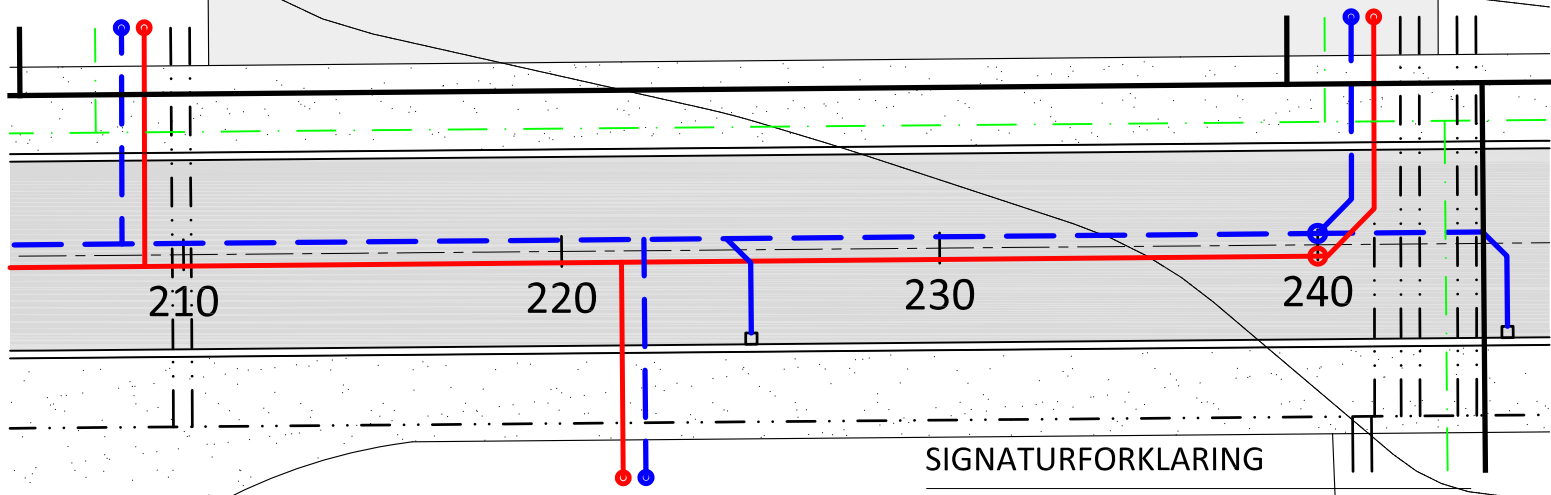

NELLIKEBAKKEN #19

NELLIKEBAKKEN #19

SIGNATURFORKLARING

-  REGNVANDSLEDNING
-  SPILDEVANDSLEDNING
-  VANDLEDNING
-  EL, TELEFON OG KABELTV
-  FJERNVARME

STIKLEDNINGSPLACERING:

TELEFON/KABEL	0,5 METER FRA SKEL
EL	1,0 METER FRA SKEL
KLOAK	2,0 METER FRA SKEL
VAND	3,0 METER FRA SKEL
FJERNVARME	4,0 METER FRA SKEL