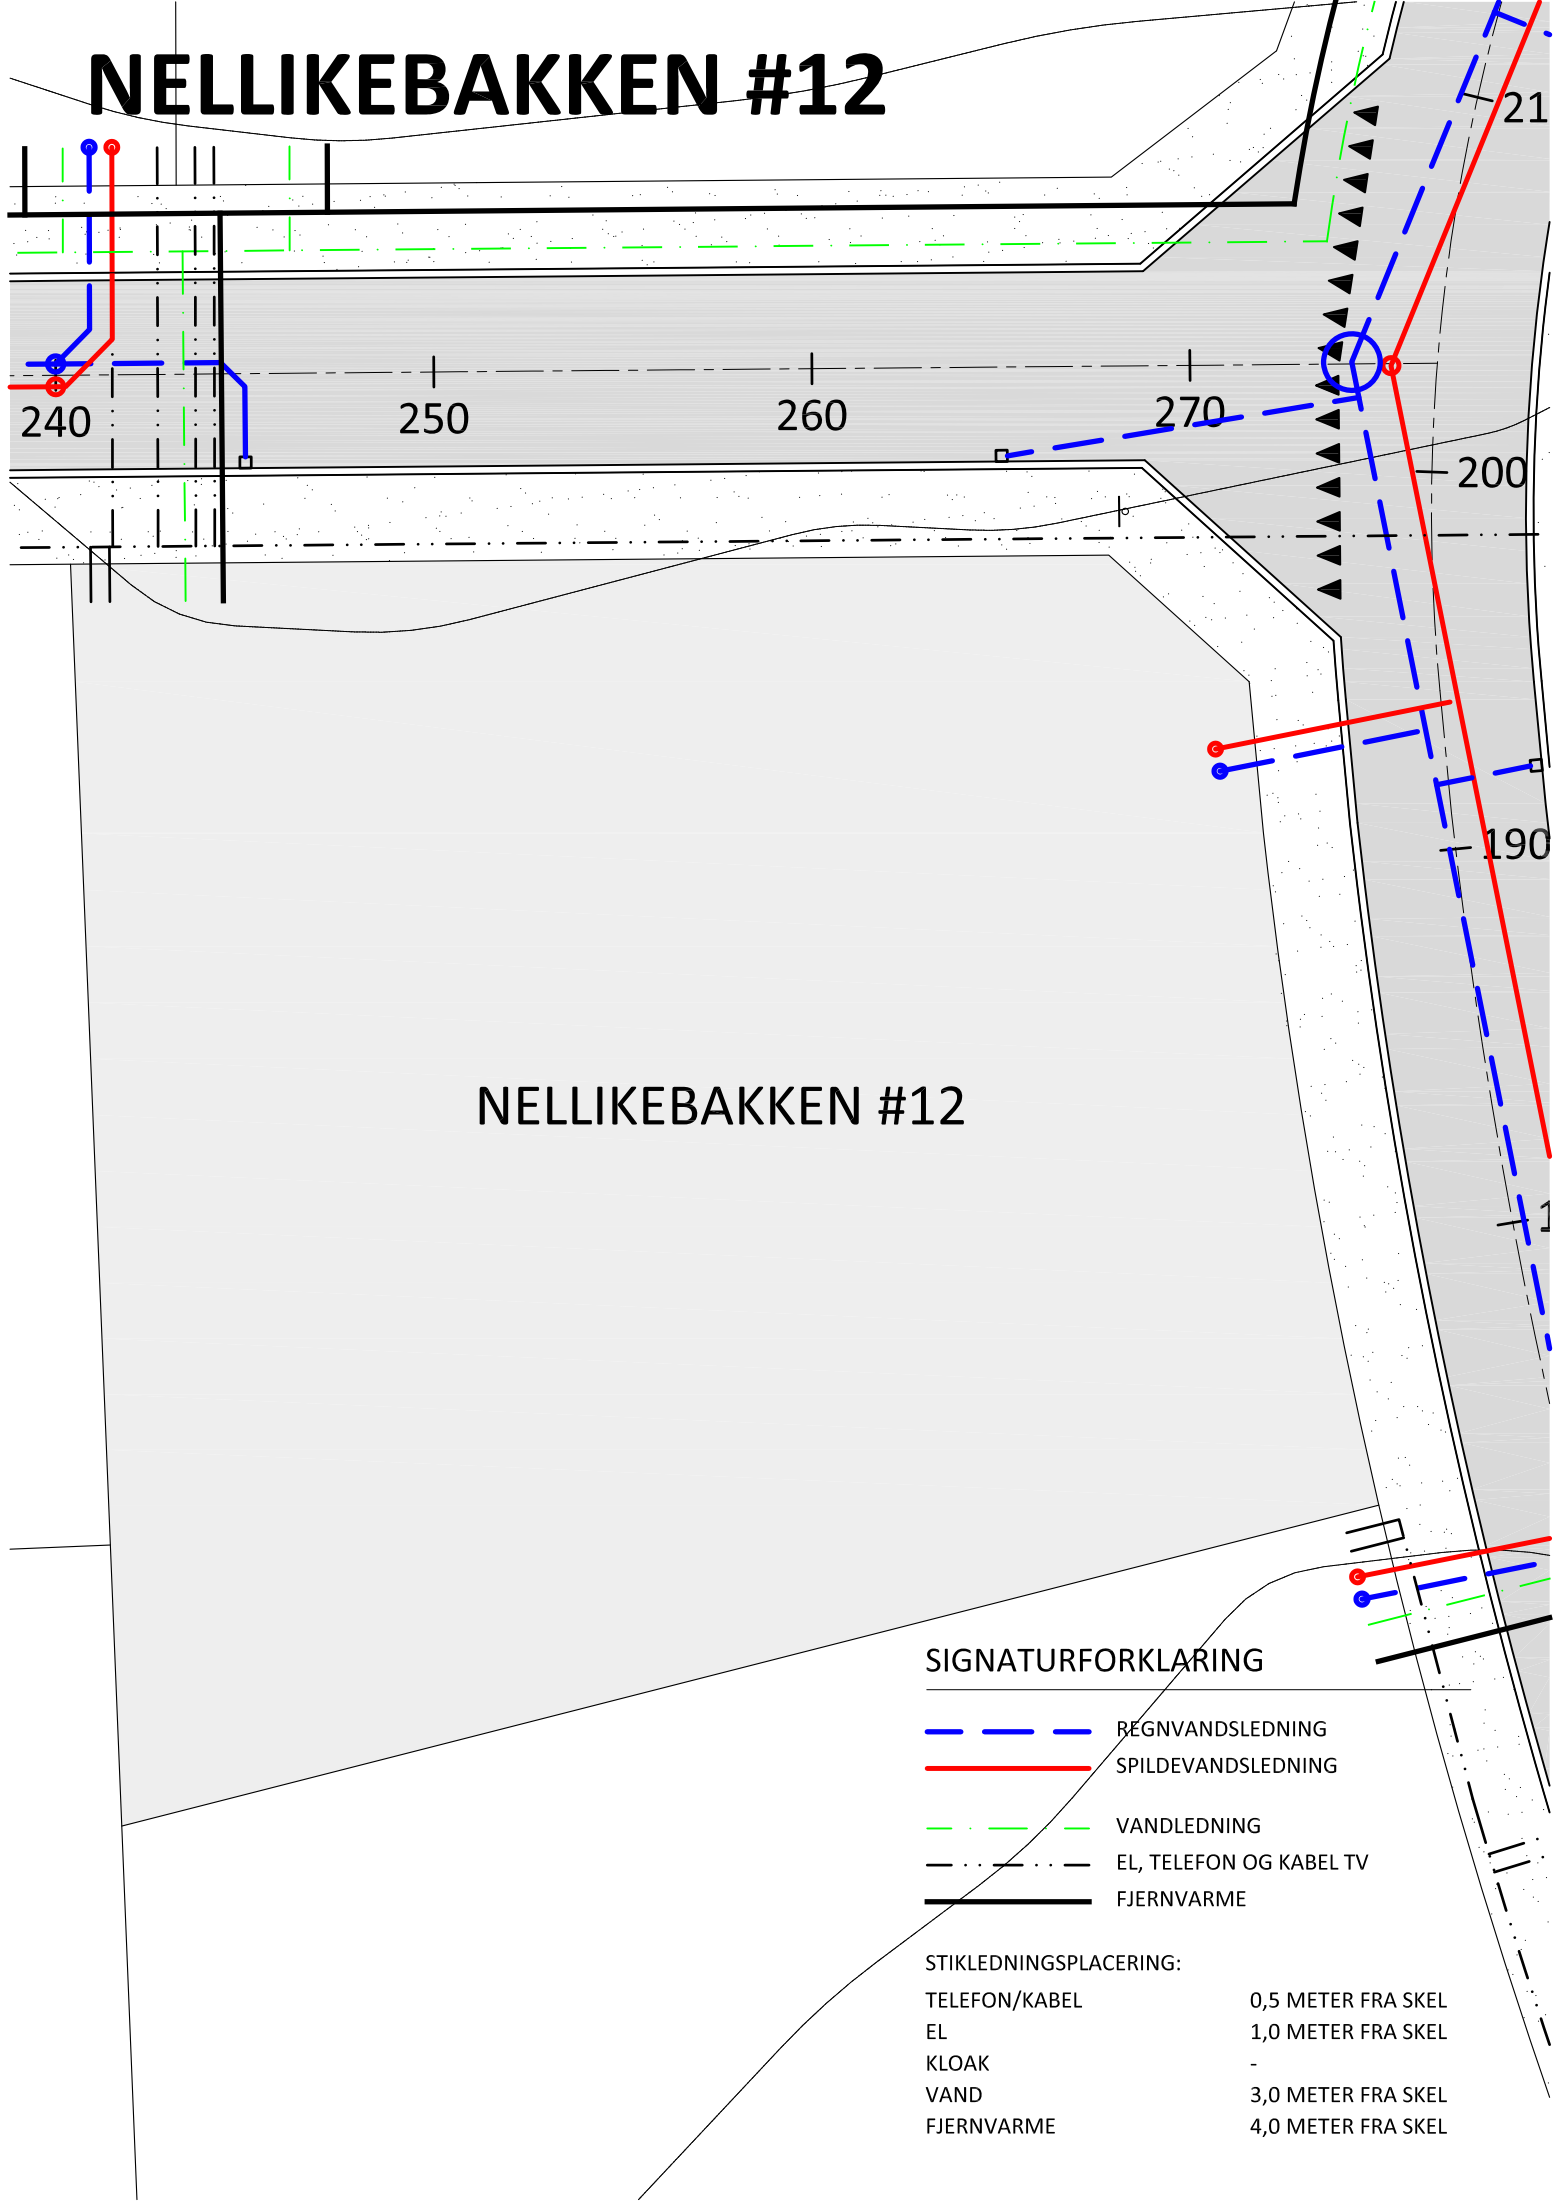

NELLIKEBAKKEN #12

NELLIKEBAKKEN #12

SIGNATURFORKLARING

-  REGNVANDSLEDNING
-  SPILDEVANDSLEDNING
-  VANDLEDNING
-  EL, TELEFON OG KABEL TV
-  FJERNVARME

STIKLEDNINGSPLACERING:

TELEFON/KABEL	0,5 METER FRA SKEL
EL	1,0 METER FRA SKEL
KLOAK	-
VAND	3,0 METER FRA SKEL
FJERNVARME	4,0 METER FRA SKEL