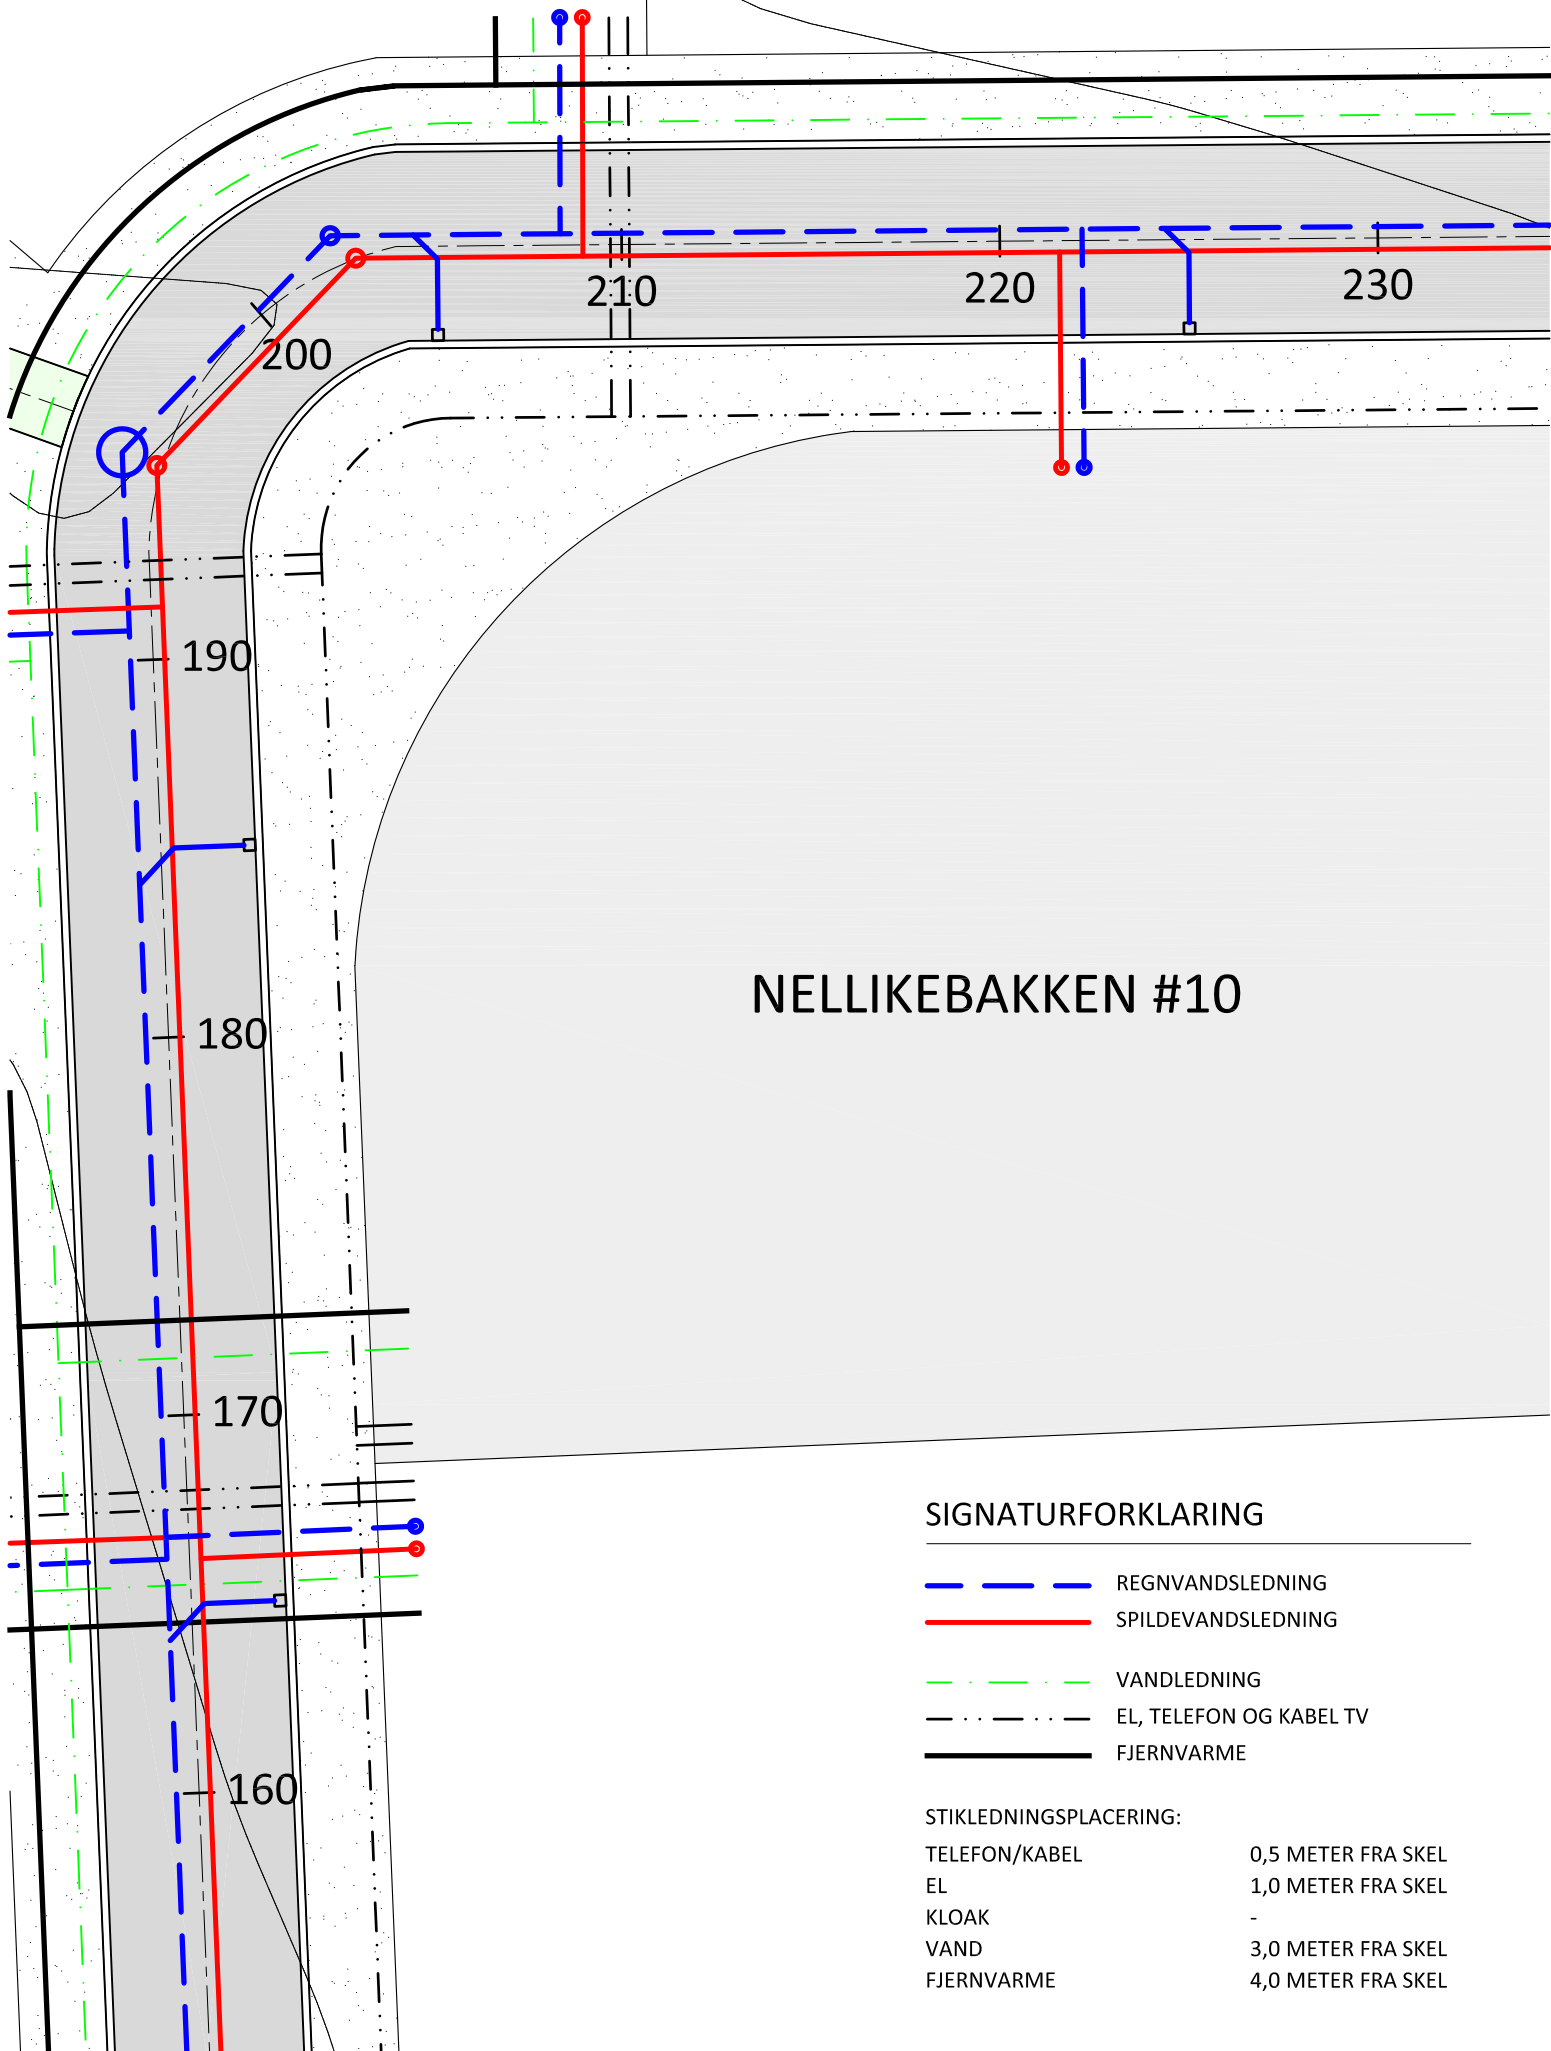

NELLIKEBAKKEN #10

SIGNATURFORKLARING

-  REGNVANDSLEDNING
-  SPILDEVANDSLEDNING
-  VANDLEDNING
-  EL, TELEFON OG KABEL TV
-  FJERNVARME

STIKLEDNINGSPLACERING:

TELEFON/KABEL	0,5 METER FRA SKEL
EL	1,0 METER FRA SKEL
KLOAK	-
VAND	3,0 METER FRA SKEL
FJERNVARME	4,0 METER FRA SKEL