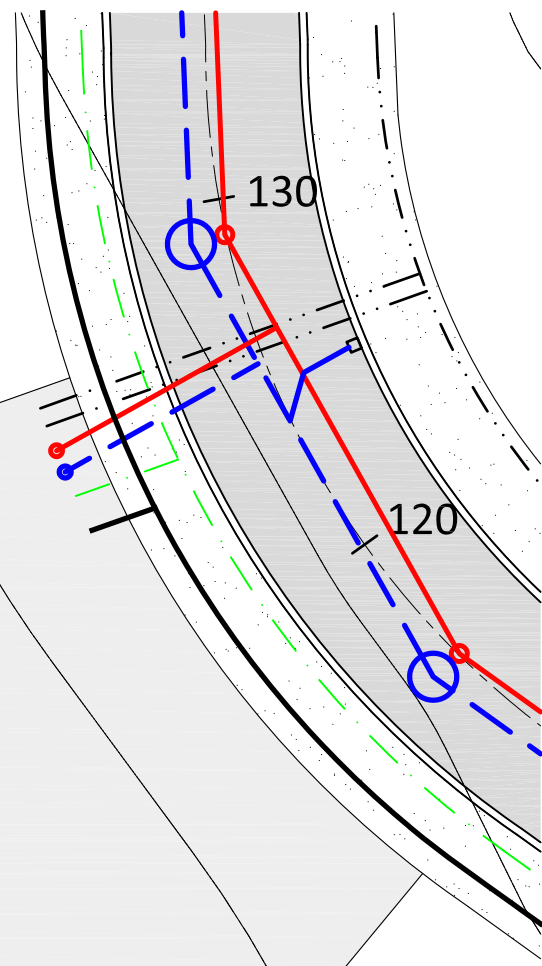

NELLIKEBAKKEN #9

NELLIKEBAKKEN #9

SIGNATURFORKLARING

-  REGNVANDSLEDNING
-  SPILDEVANDSLEDNING
-  VANDLEDNING
-  EL, TELEFON OG KABEL/TV
-  FJERNVARME

- STIKLEDNINGSPLACERING:
-  TELEFON/KABEL
 -  EL
 -  KLOAK
 -  VAND
 -  FJERNVARME

- 0,5 METER FRA SKEL
- 1,0 METER FRA SKEL
- 2,0 METER FRA SKEL
- 3,0 METER FRA SKEL
- 4,0 METER FRA SKEL