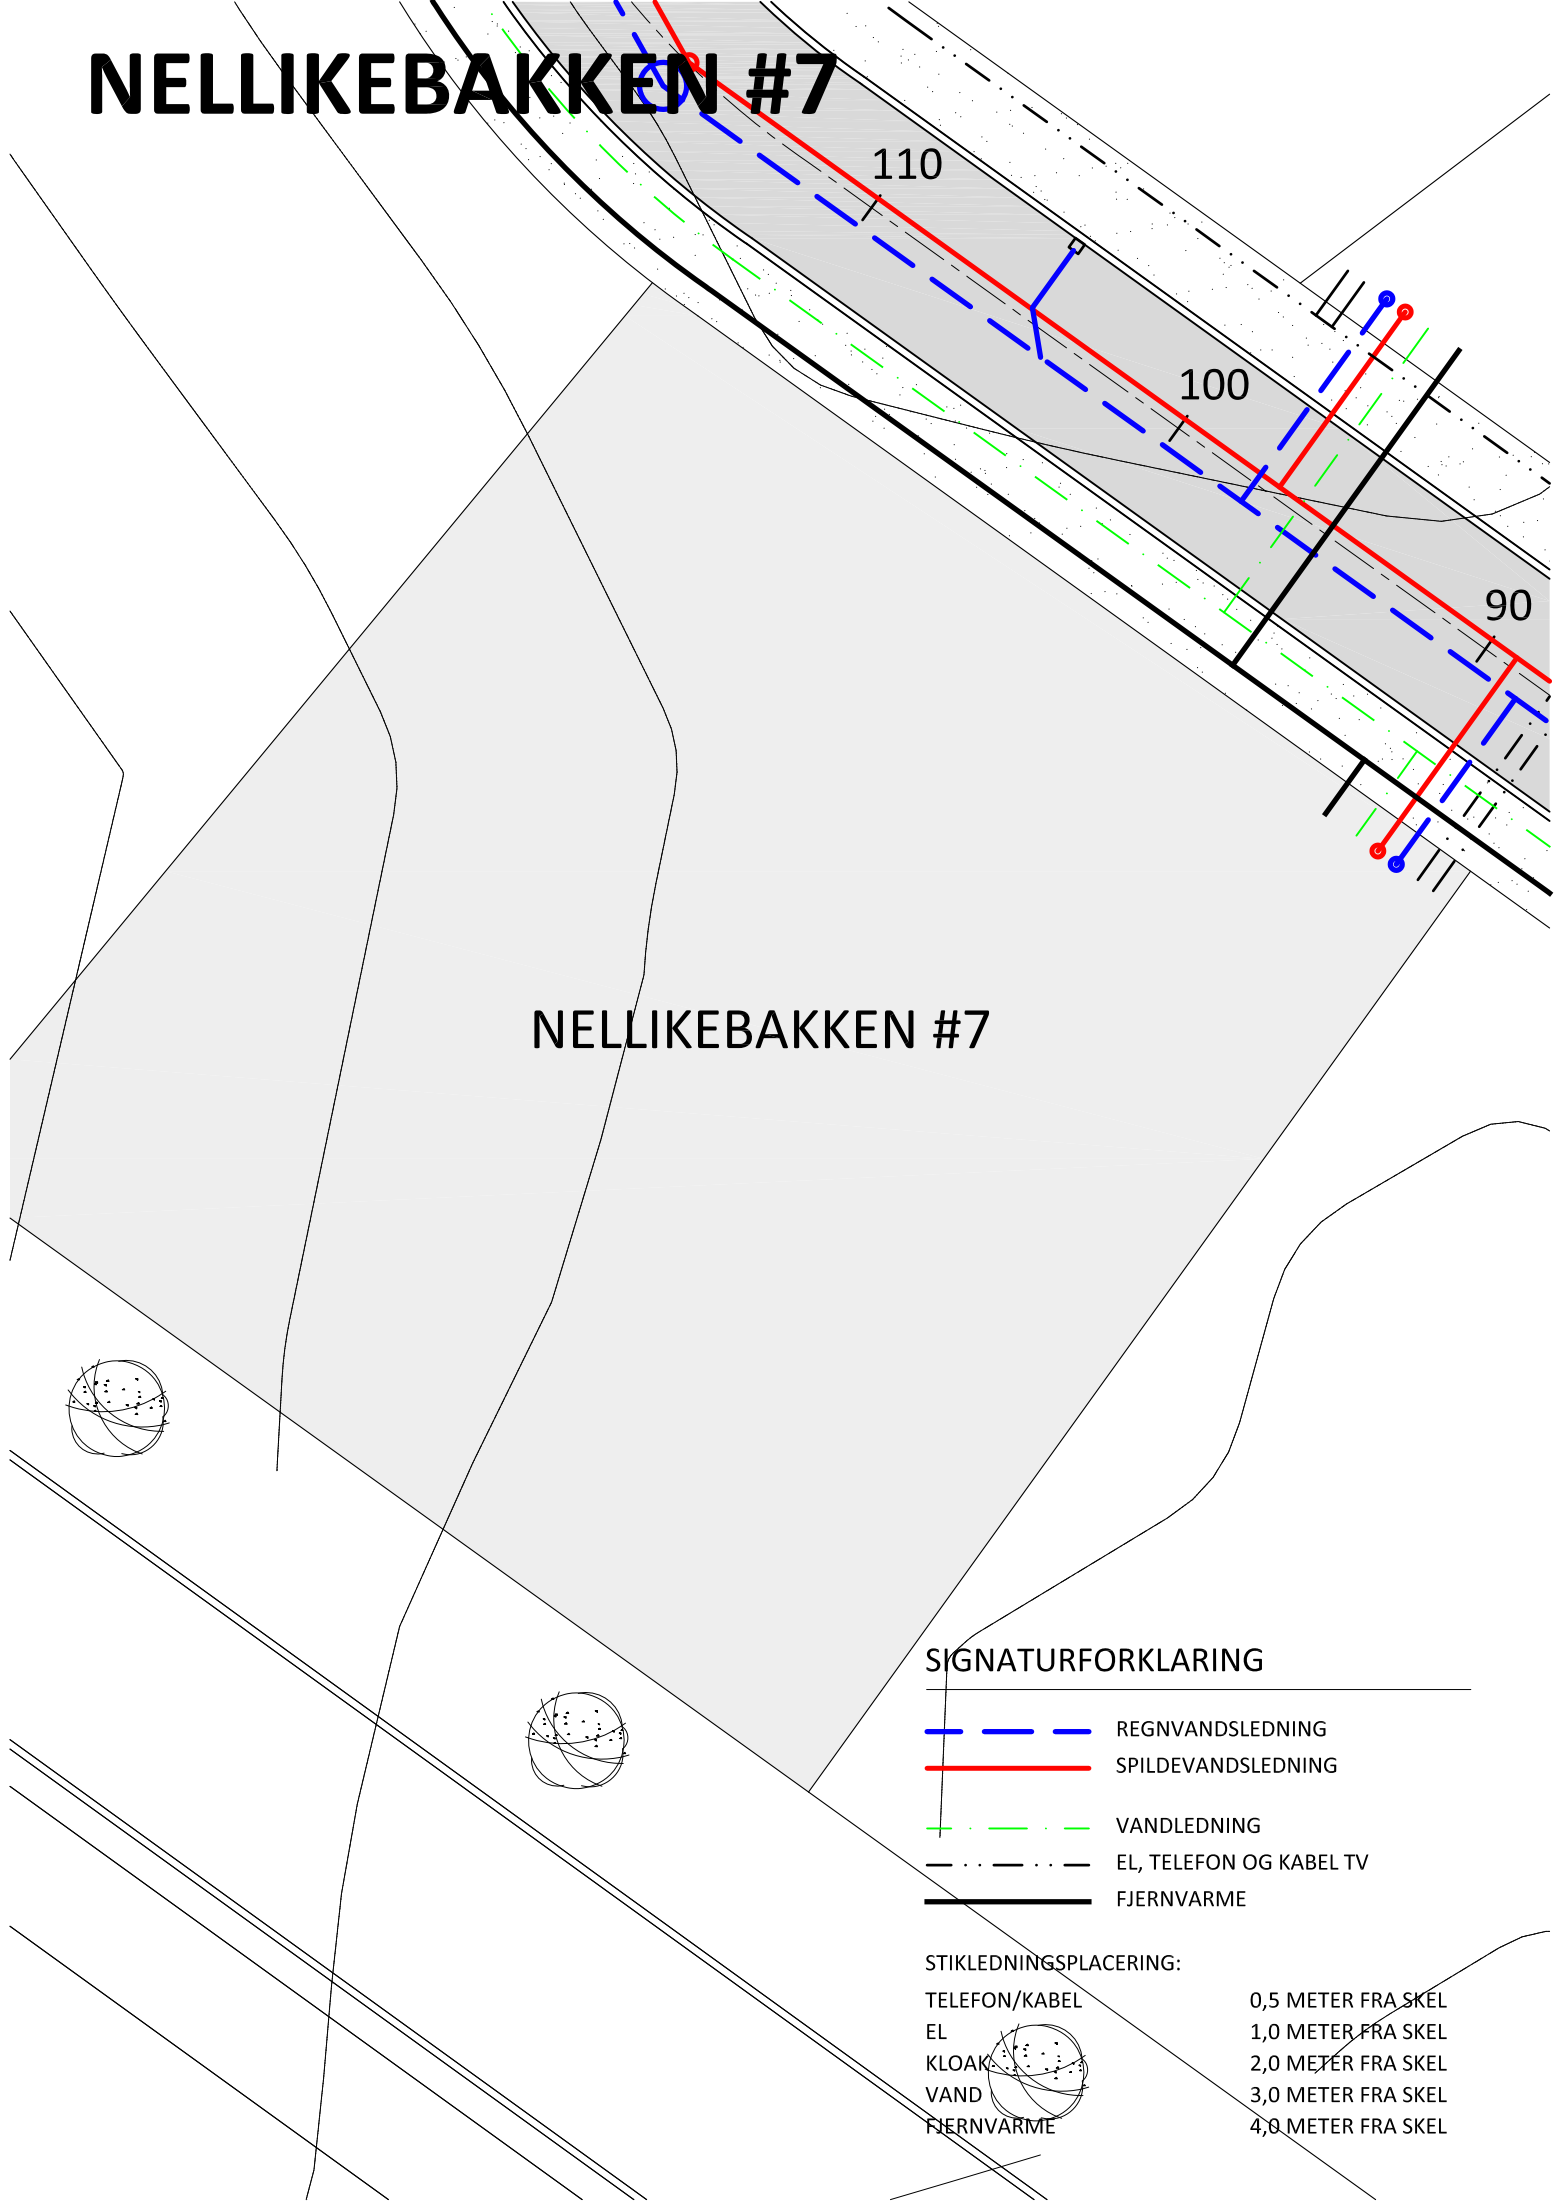

NELLIKEBAKKEN #7

NELLIKEBAKKEN #7

SIGNATURFORKLARING

- REGNVANDSLEDNING
- SPILDEVANDSLEDNING
- VANDLEDNING
- EL, TELEFON OG KABEL TV
- FJERNVARME

STIKLEDNINGSPLACERING:

- TELEFON/KABEL 0,5 METER FRA SKEL
- EL 1,0 METER FRA SKEL
- KLOAK 2,0 METER FRA SKEL
- VAND 3,0 METER FRA SKEL
- FJERNVARME 4,0 METER FRA SKEL