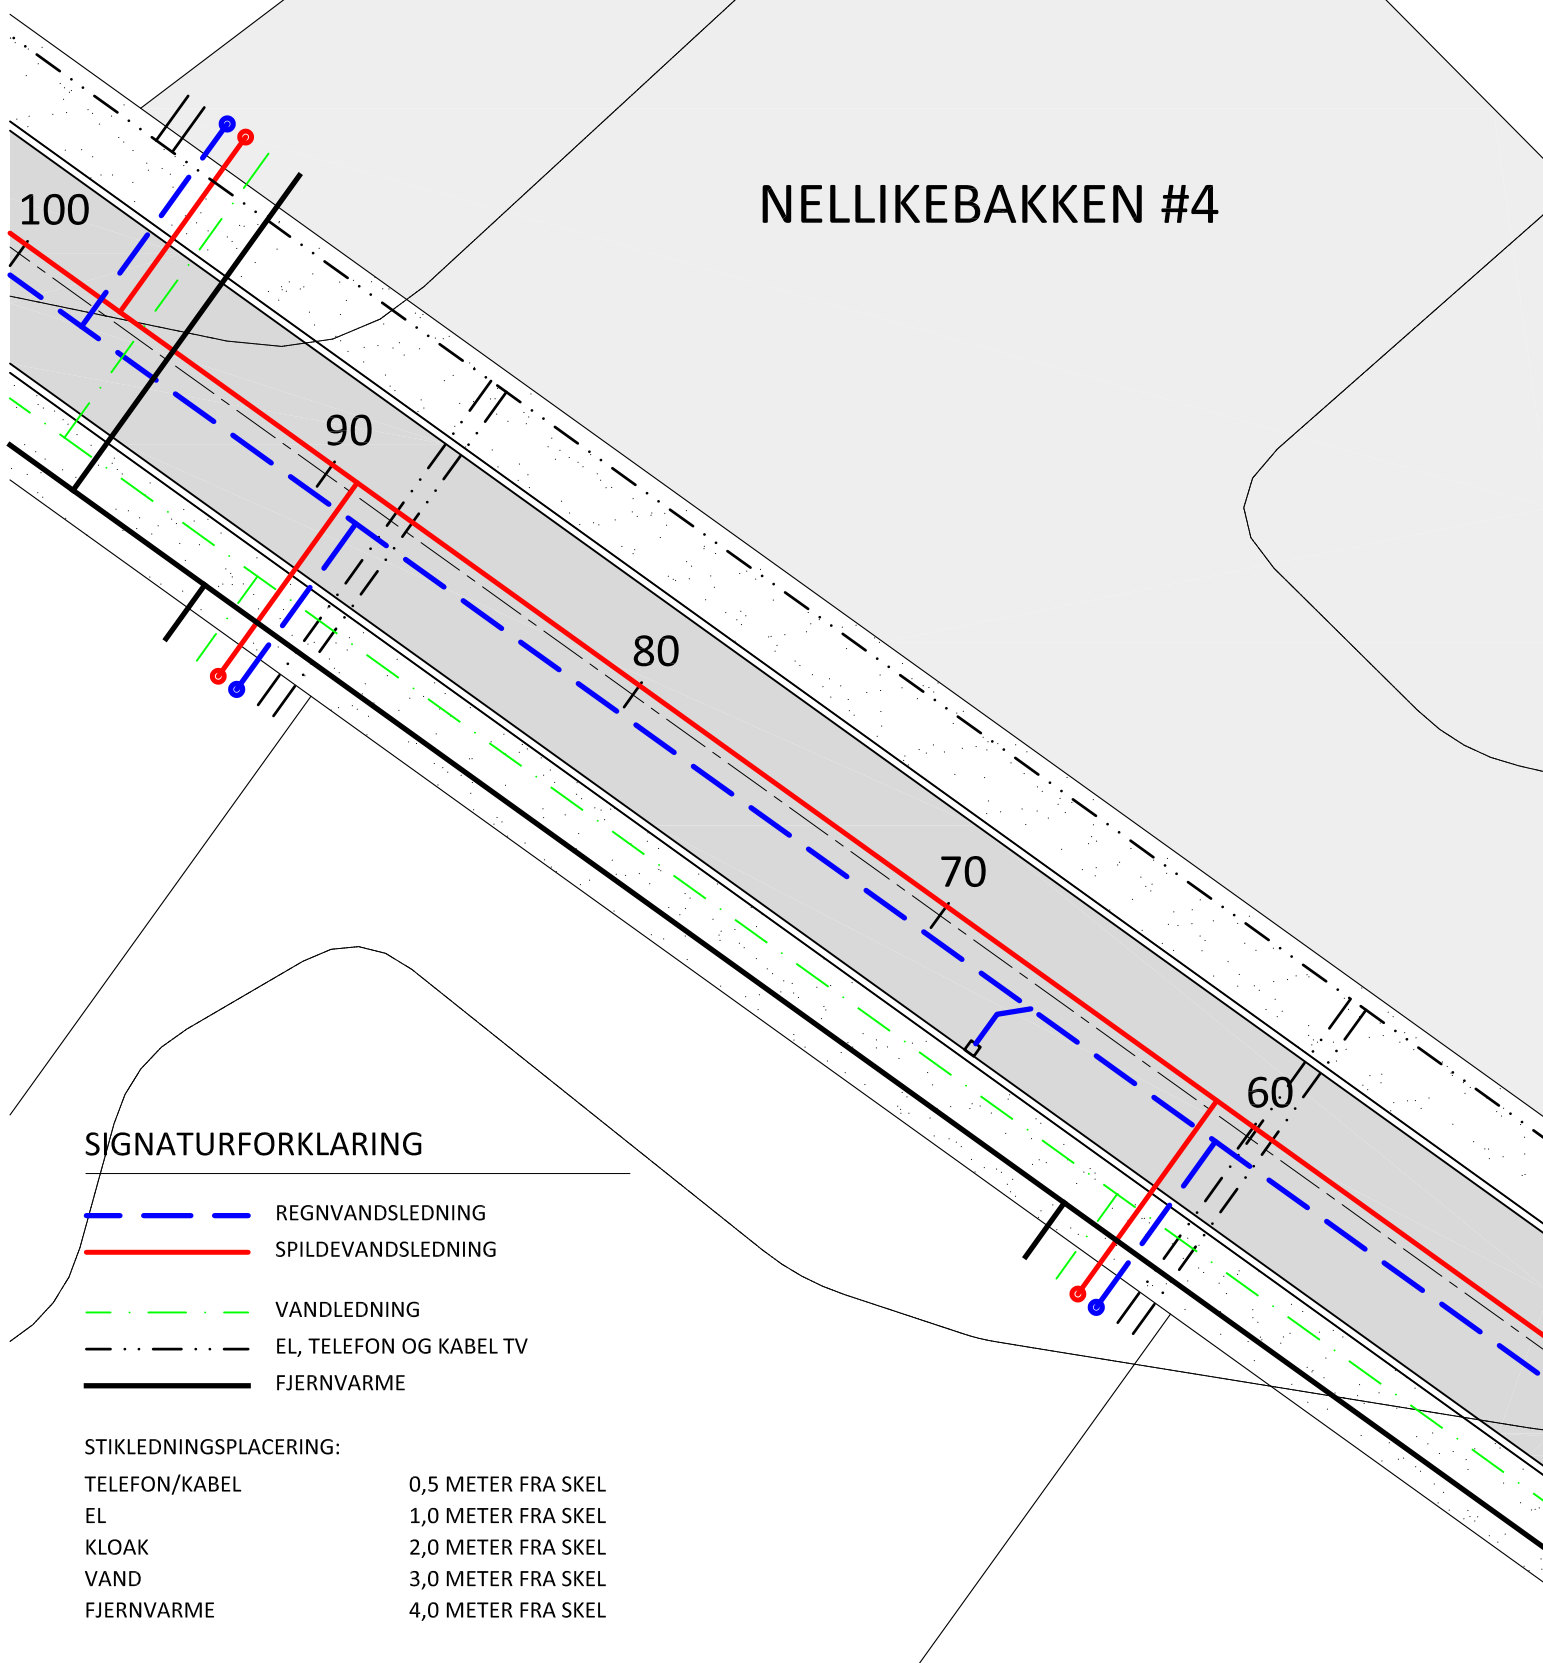

NELLIKEBAKKEN #4

NELLIKEBAKKEN #4

SIGNATURFORKLARING

-  REGNVANDSLEDNING
-  SPILDEVANDSLEDNING
-  VANDLEDNING
-  EL, TELEFON OG KABEL TV
-  FJERNVARME

STIKLEDNINGSPLACERING:

TELEFON/KABEL	0,5 METER FRA SKEL
EL	1,0 METER FRA SKEL
KLOAK	2,0 METER FRA SKEL
VAND	3,0 METER FRA SKEL
FJERNVARME	4,0 METER FRA SKEL