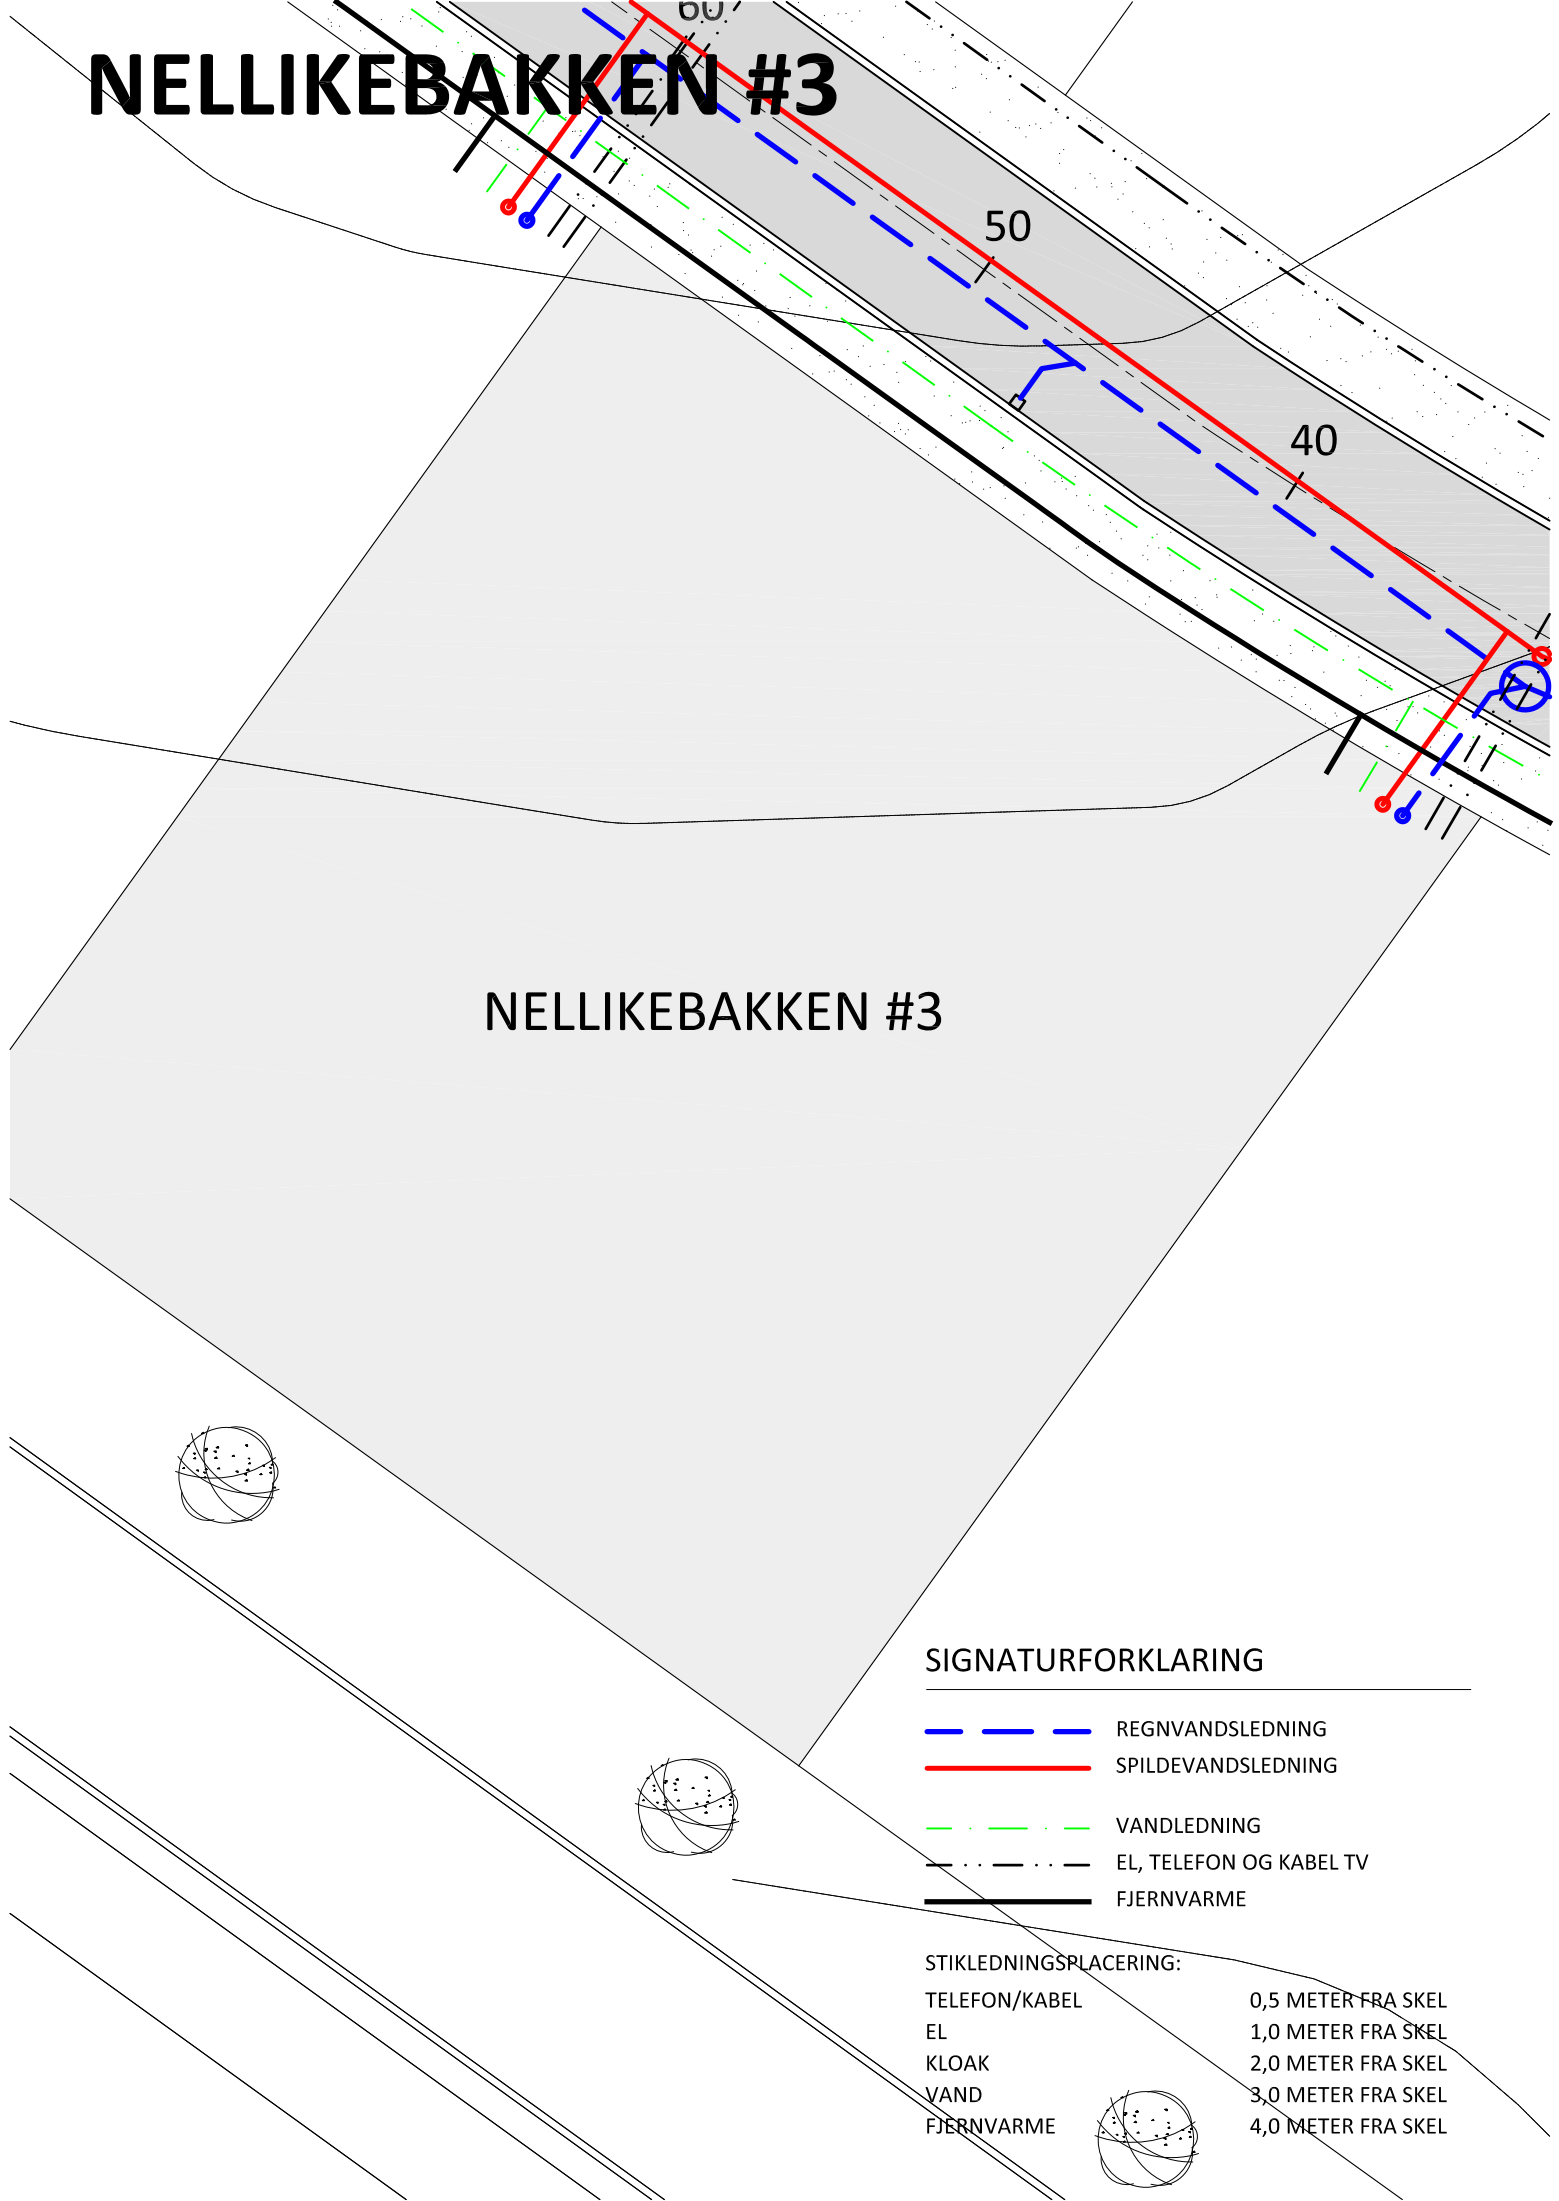

NELLIKEBAKKEN #3

NELLIKEBAKKEN #3

SIGNATURFORKLARING

-  REGNVANDSLEDNING
-  SPILDEVANDSLEDNING
-  VANDLEDNING
-  EL, TELEFON OG KABEL TV
-  FJERNVARME

STIKLEDNINGSPLACERING:

- | | |
|---------------|--------------------|
| TELEFON/KABEL | 0,5 METER FRA SKEL |
| EL | 1,0 METER FRA SKEL |
| KLOAK | 2,0 METER FRA SKEL |
| VAND | 3,0 METER FRA SKEL |
| FJERNVARME | 4,0 METER FRA SKEL |