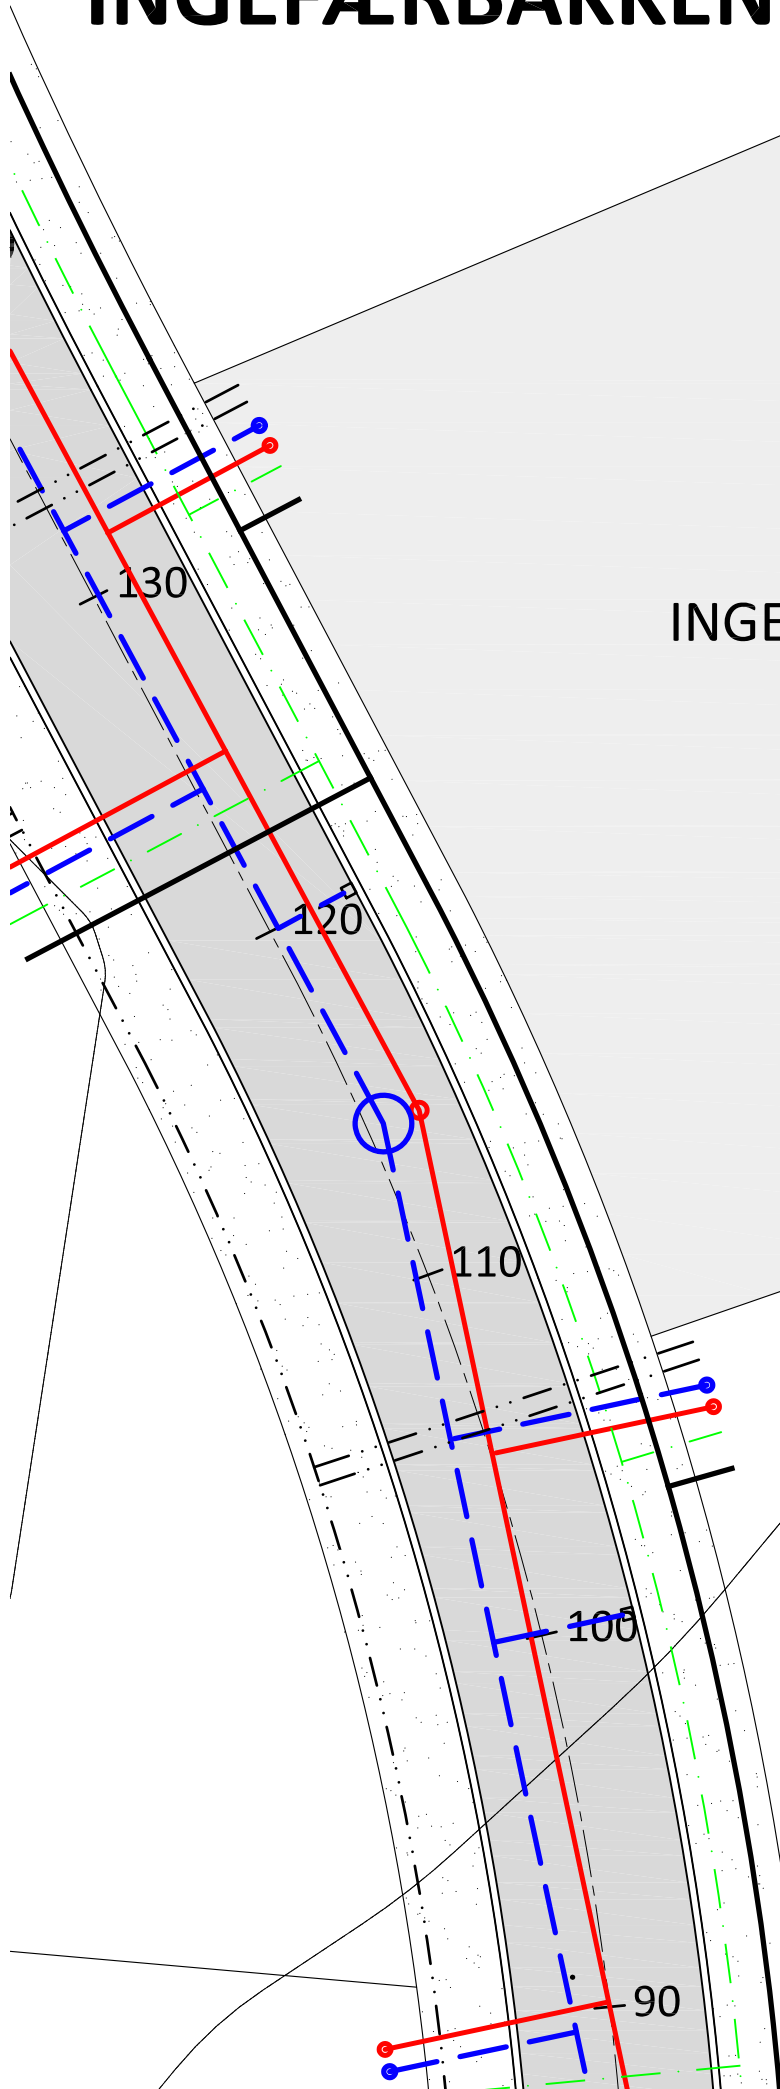

INGEFÆRBAKKEN #10

INGEFÆRBAKKEN #10

SIGNATURFORKLARING

- REGNVANDSLEDNING
- SPILDEVANDSLEDNING
- VANDLEDNING
- EL, TELEFON OG KABEL TV
- FJERNVARME

STIKLEDNINGSPLACERING:

TELEFON/KABEL	0,5 METER FRA SKEL
EL	1,0 METER FRA SKEL
KLOAK	2,0 METER FRA SKEL
VAND	3,0 METER FRA SKEL
FJERNVARME	4,0 METER FRA SKEL