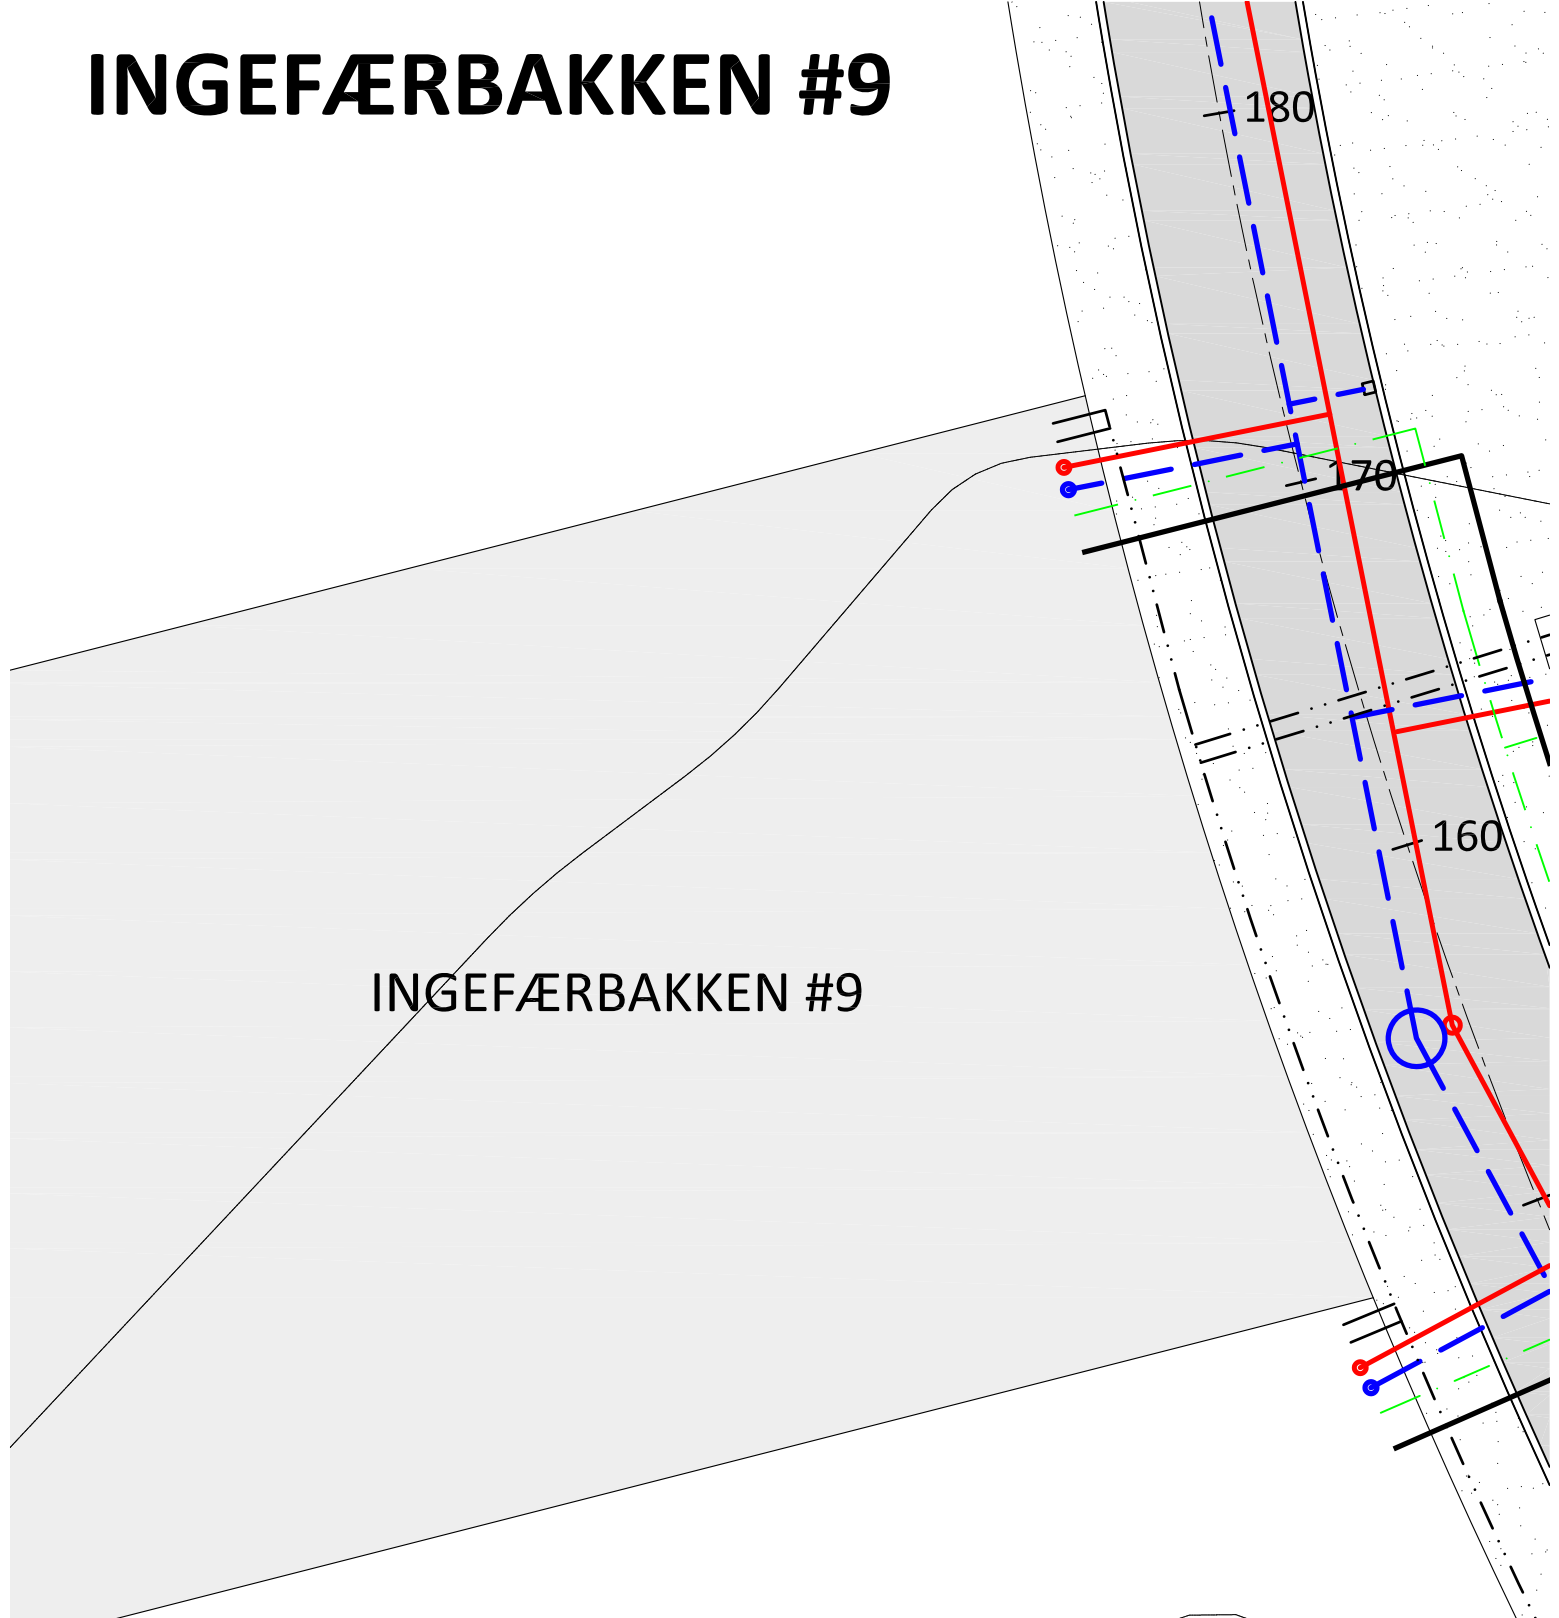

INGEFÆRBAKKEN #9

INGEFÆRBAKKEN #9

SIGNATURFORKLARING

-  REGNVANDSLEDNING
-  SPILDEVANDSLEDNING
-  VANDLEDNING
-  EL, TELEFON OG KABEL TV
-  FJERNVARME

STIKLEDNINGSPLACERING:

TELEFON/KABEL	0,5 METER FRA SKEL
EL	1,0 METER FRA SKEL
KLOAK	2,0 METER FRA SKEL
VAND	3,0 METER FRA SKEL
FJERNVARME	4,0 METER FRA SKEL