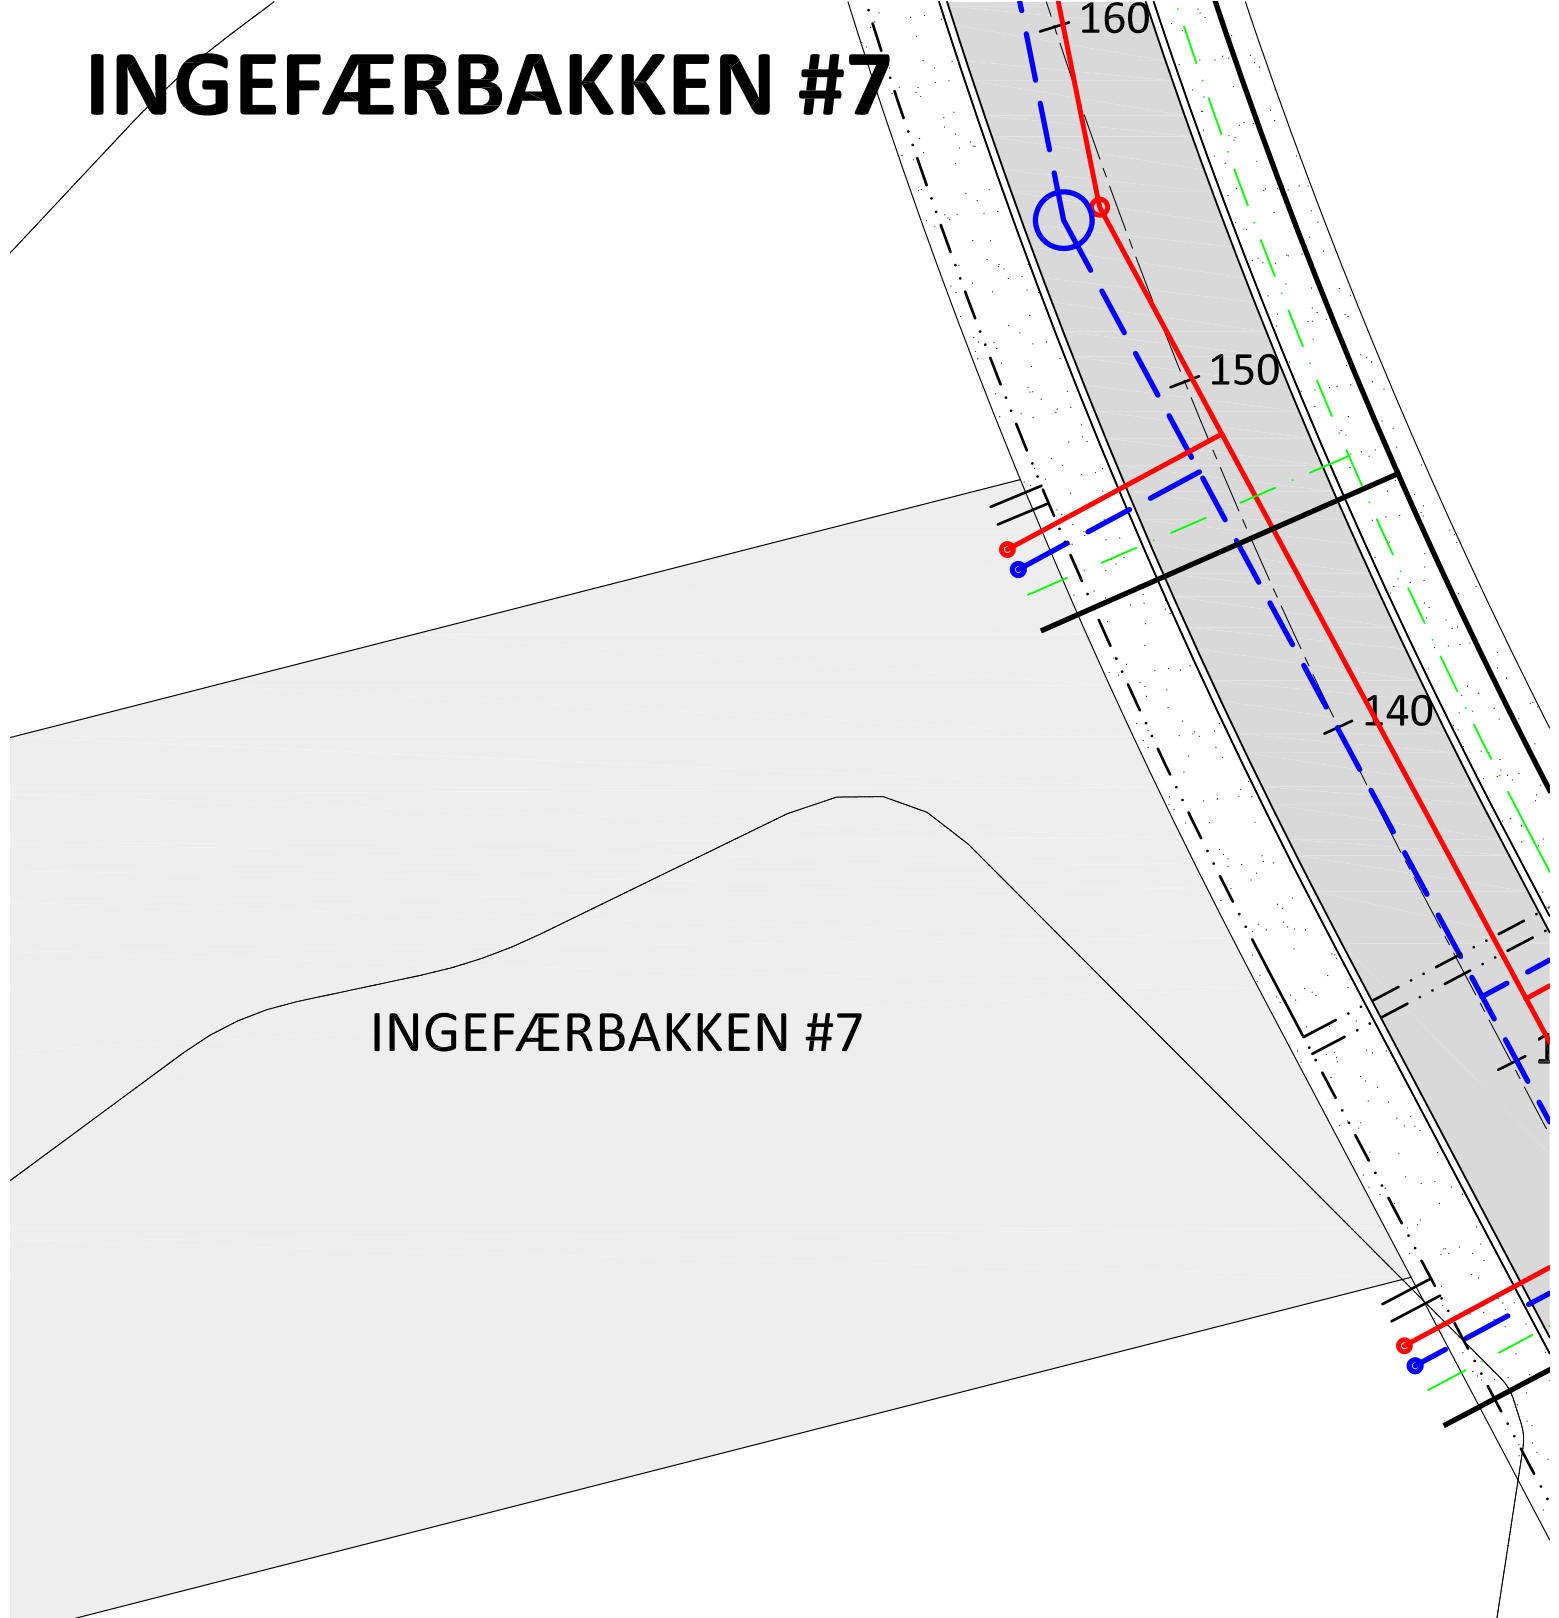

# INGEFÆRBAKKEN #7

INGEFÆRBAKKEN #7

### STIKLEDNINGSPLACERING:

TELEFON/KABEL	0,5 METER FRA SKEL
EL	1,0 METER FRA SKEL
KLOAK	2,0 METER FRA SKEL
VAND	3,0 METER FRA SKEL
FJERNVARME	4,0 METER FRA SKEL