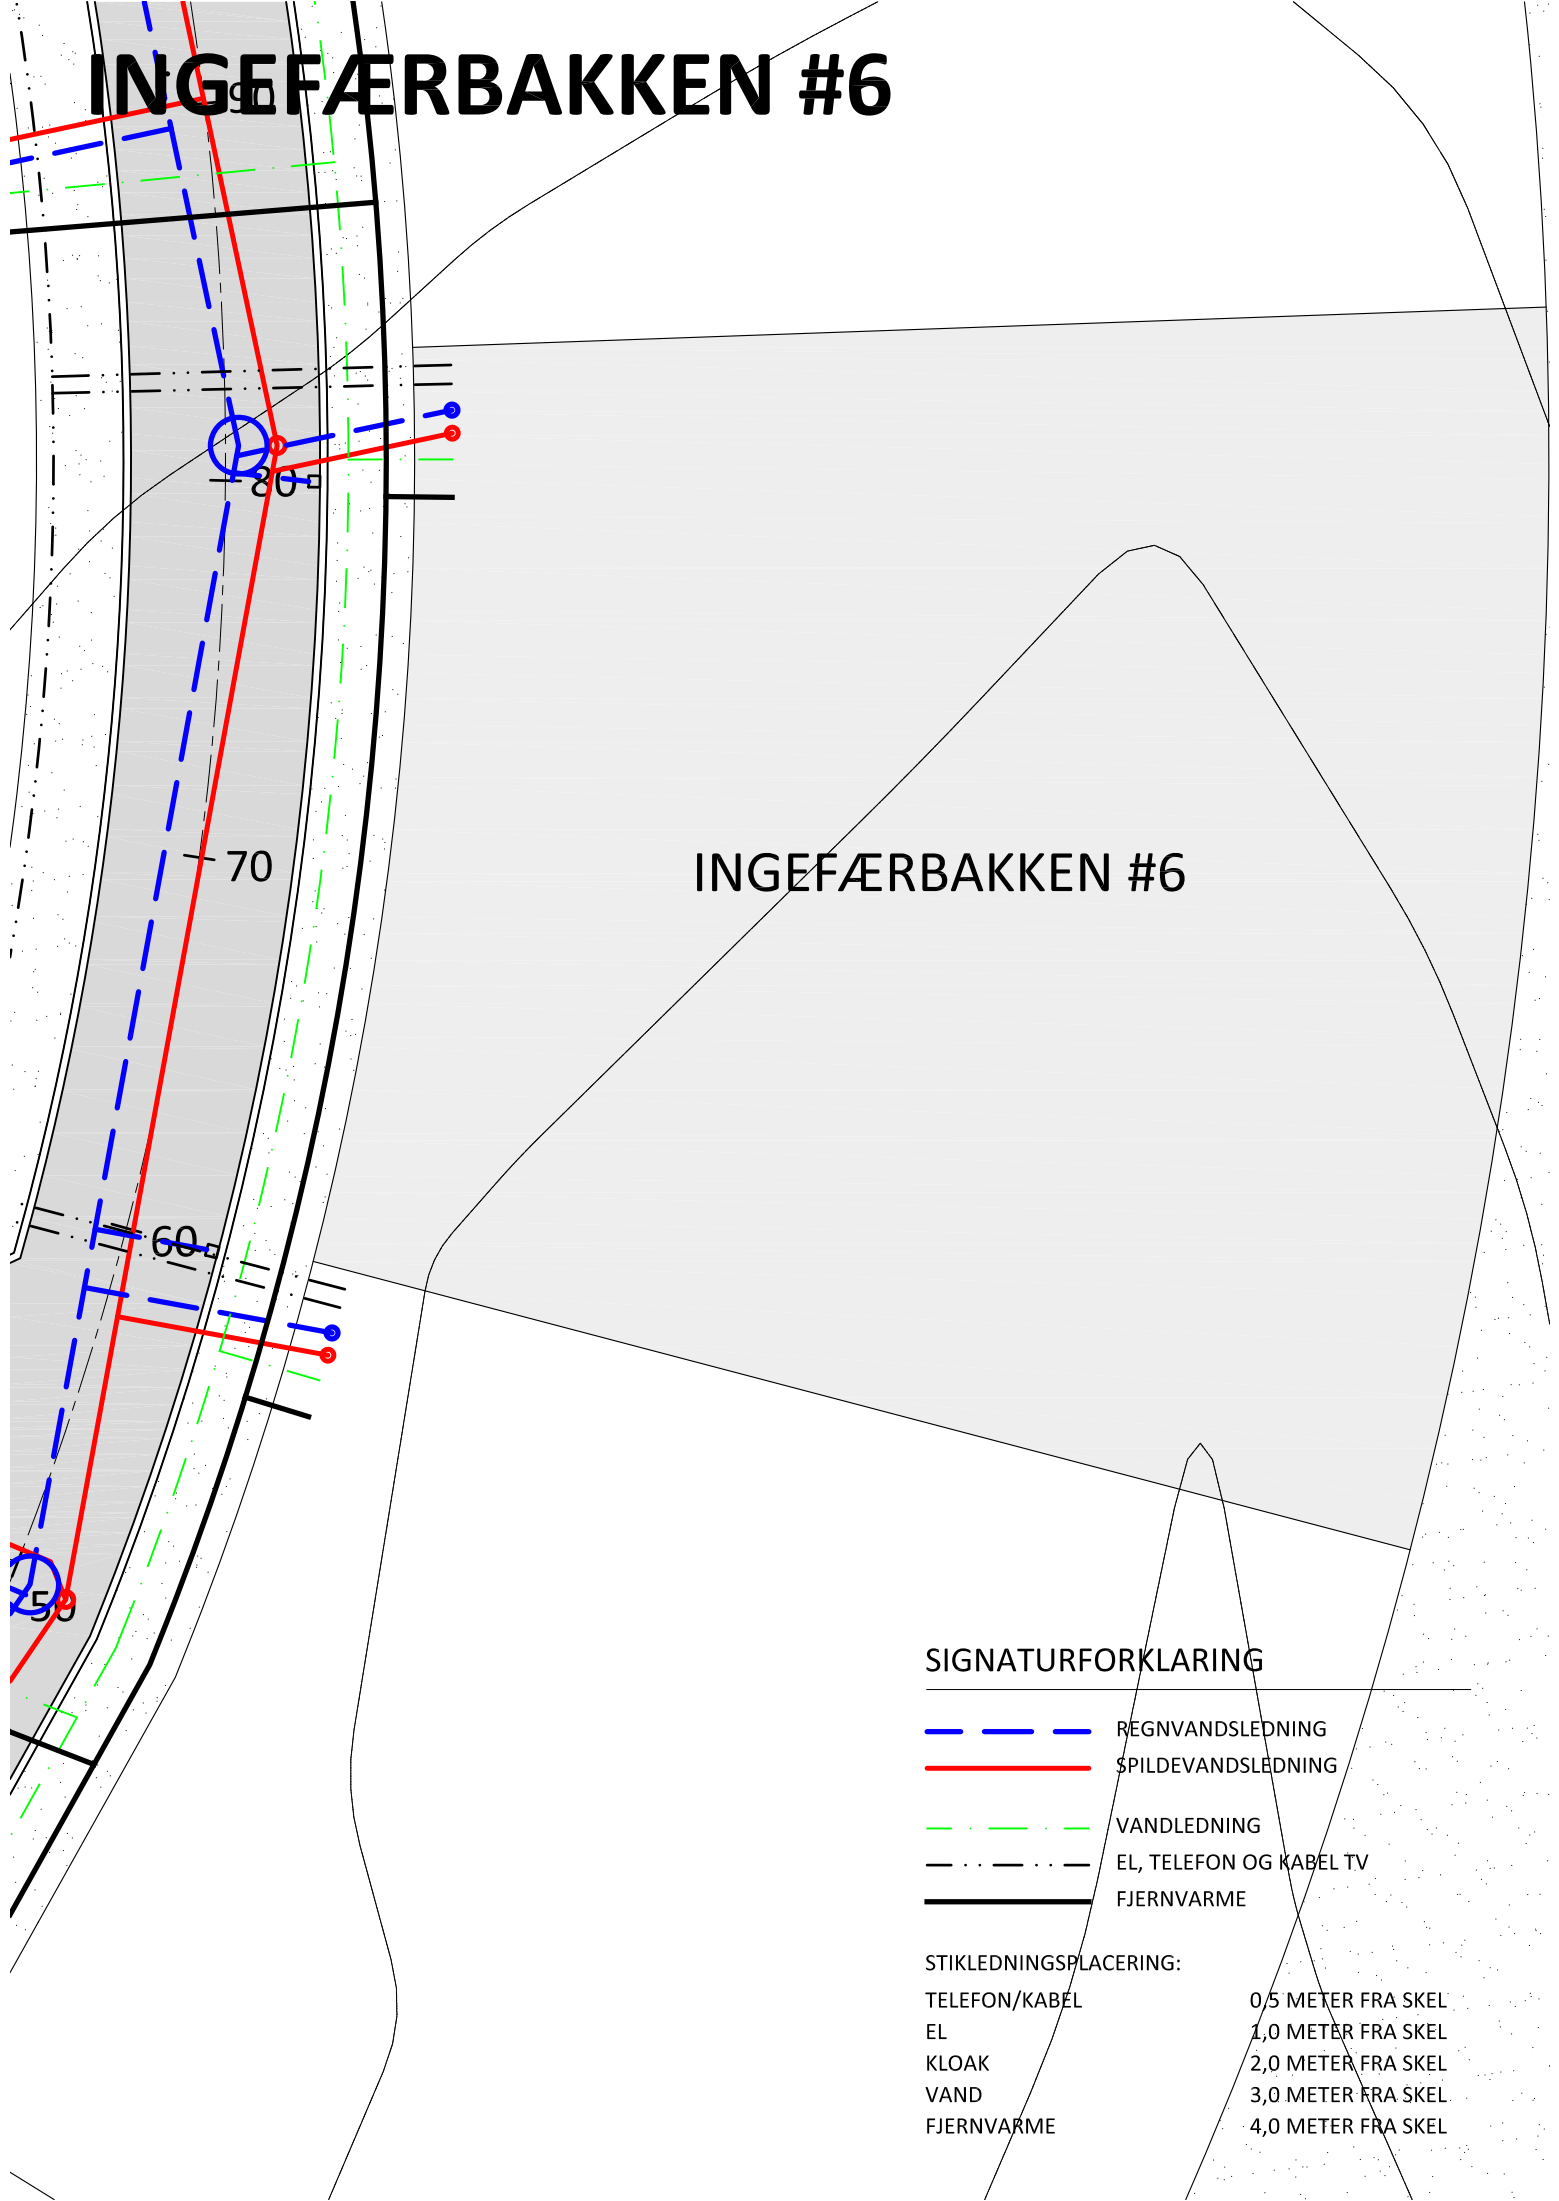

INGEFÆRBAKKEN #6

INGEFÆRBAKKEN #6

SIGNATURFORKLARING

- REGNVANDSLEDNING
- SPILDEVANDSLEDNING
- VANDLEDNING
- EL, TELEFON OG KABEL TV
- FJERNVARME

STIKLEDNINGSPLACERING:

TELEFON/KABEL	0,5 METER FRA SKEL
EL	1,0 METER FRA SKEL
KLOAK	2,0 METER FRA SKEL
VAND	3,0 METER FRA SKEL
FJERNVARME	4,0 METER FRA SKEL