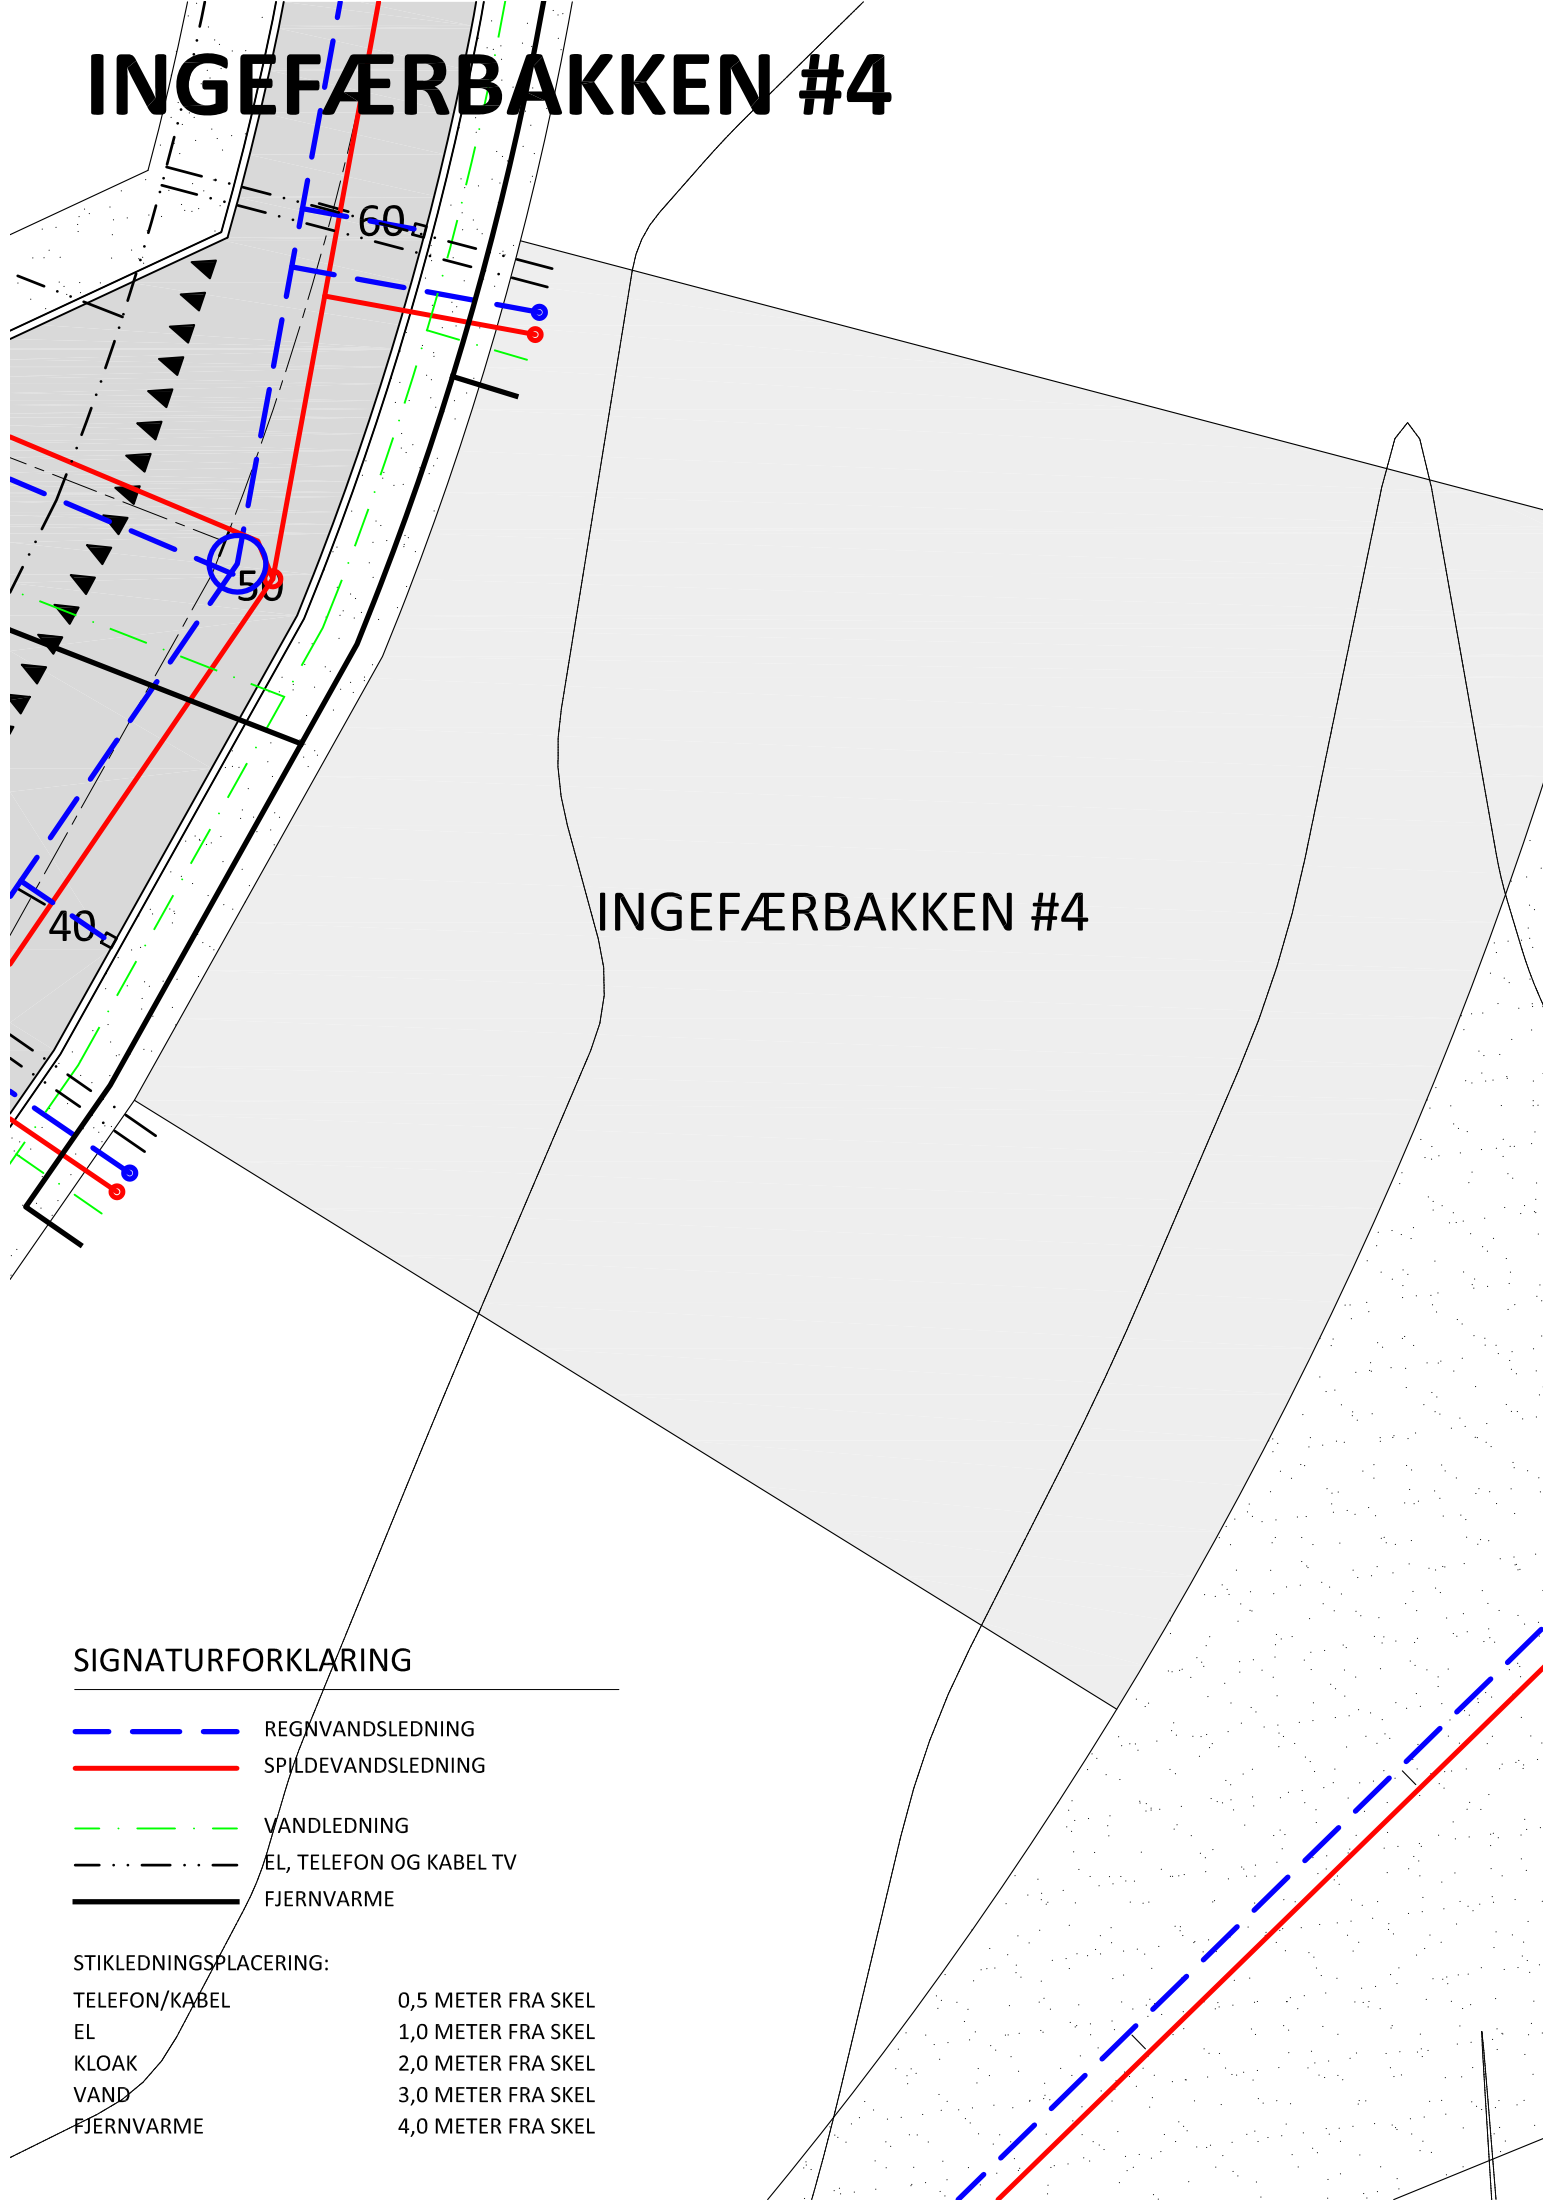

INGEFÆRBAKKEN #4

SIGNATURFORKLARING

- REGNVANDSLEDNING
- SPLDEVANDSLEDNING
- VANDLEDNING
- EL, TELEFON OG KABEL TV
- FJERNVARME

STIKLEDNINGSPACERING:

TELEFON/KABEL	0,5 METER FRA SKEL
EL	1,0 METER FRA SKEL
KLOAK	2,0 METER FRA SKEL
VAND	3,0 METER FRA SKEL
FJERNVARME	4,0 METER FRA SKEL