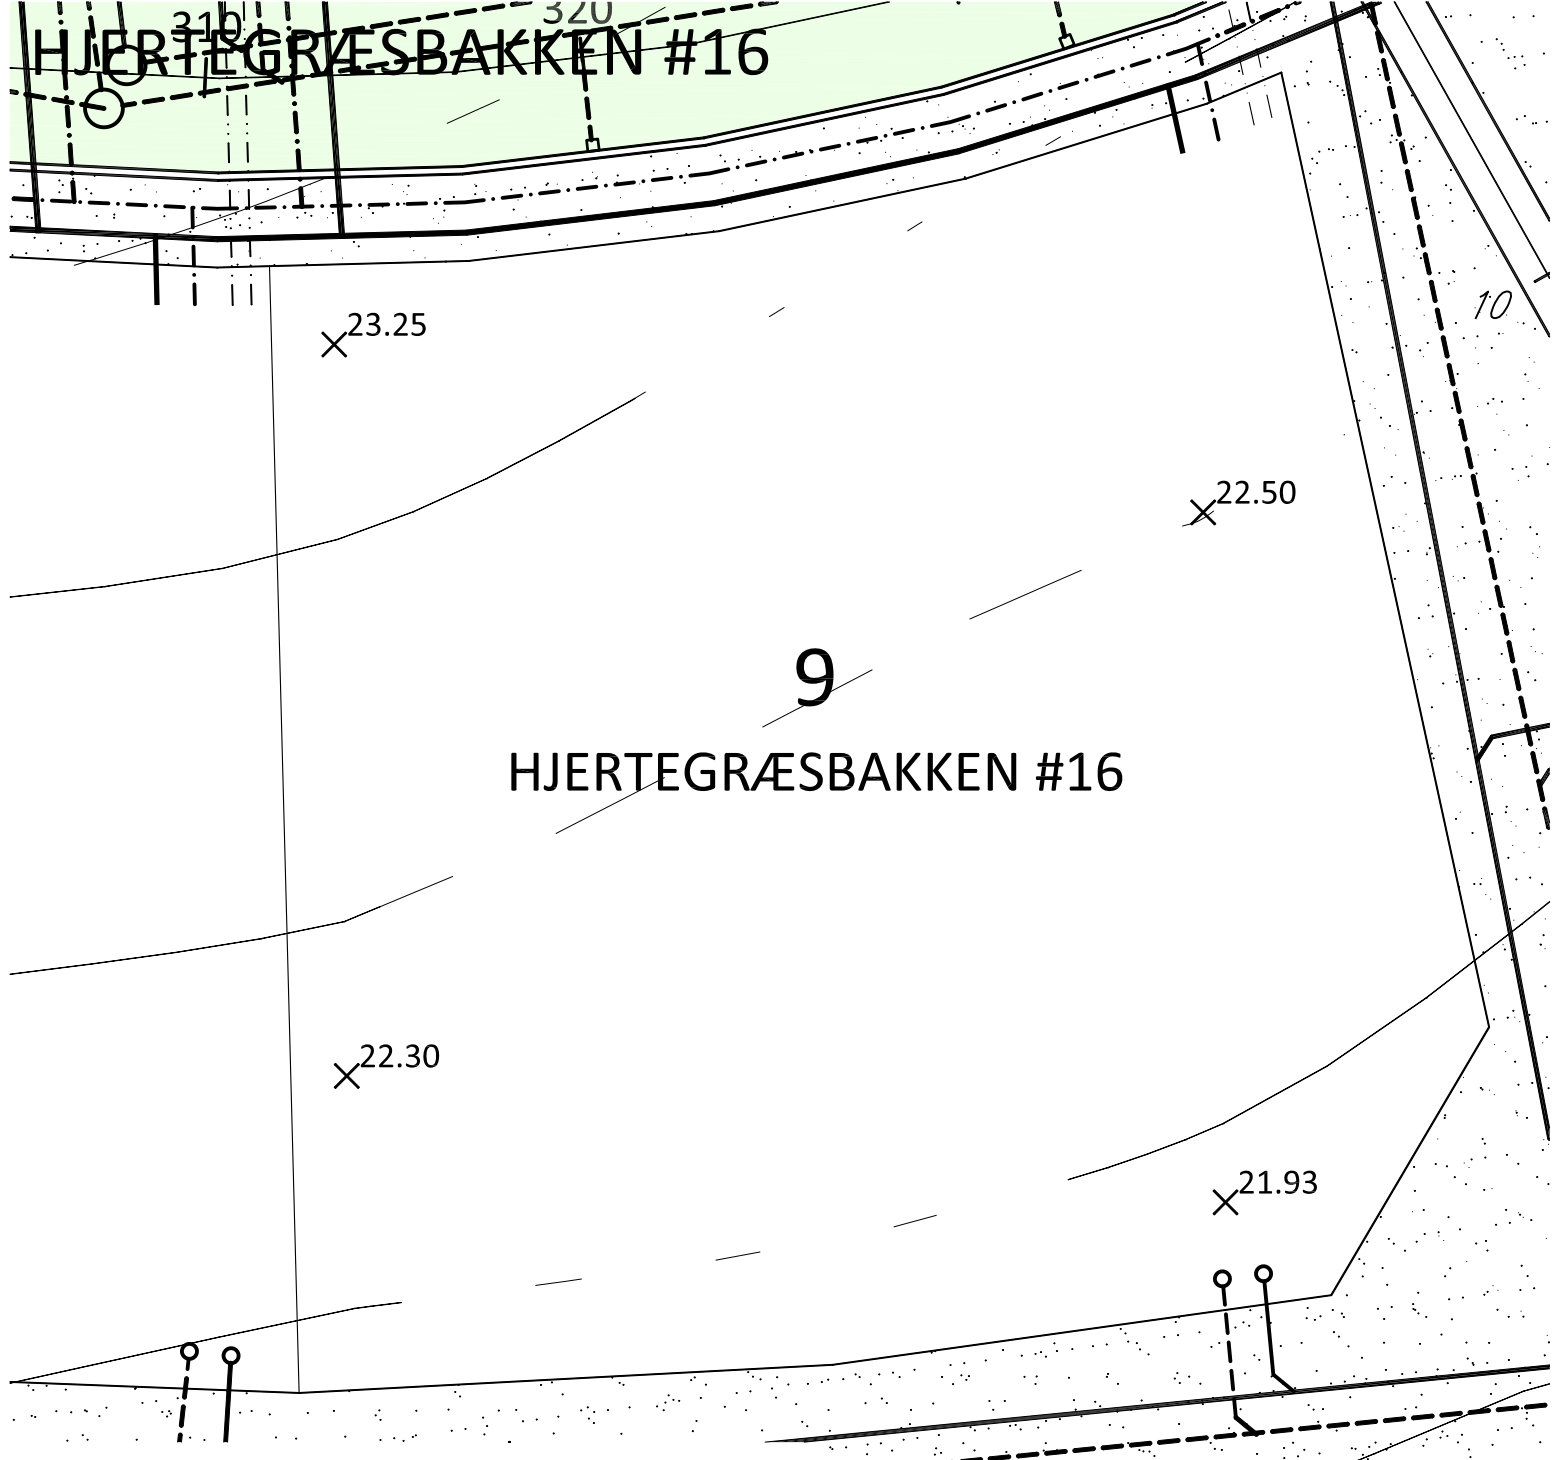

# HJERTEGRÆSBAKKEN #16

## STIKLEDNINGSPLACERING:

- TELEFON + ANTENNE 0,5 M FRA SKEL
- EL 1,0 M FRA SKEL
- VAND 2,0 M FRA SKEL
- FJERNVARME 3,0 M FRA SKEL