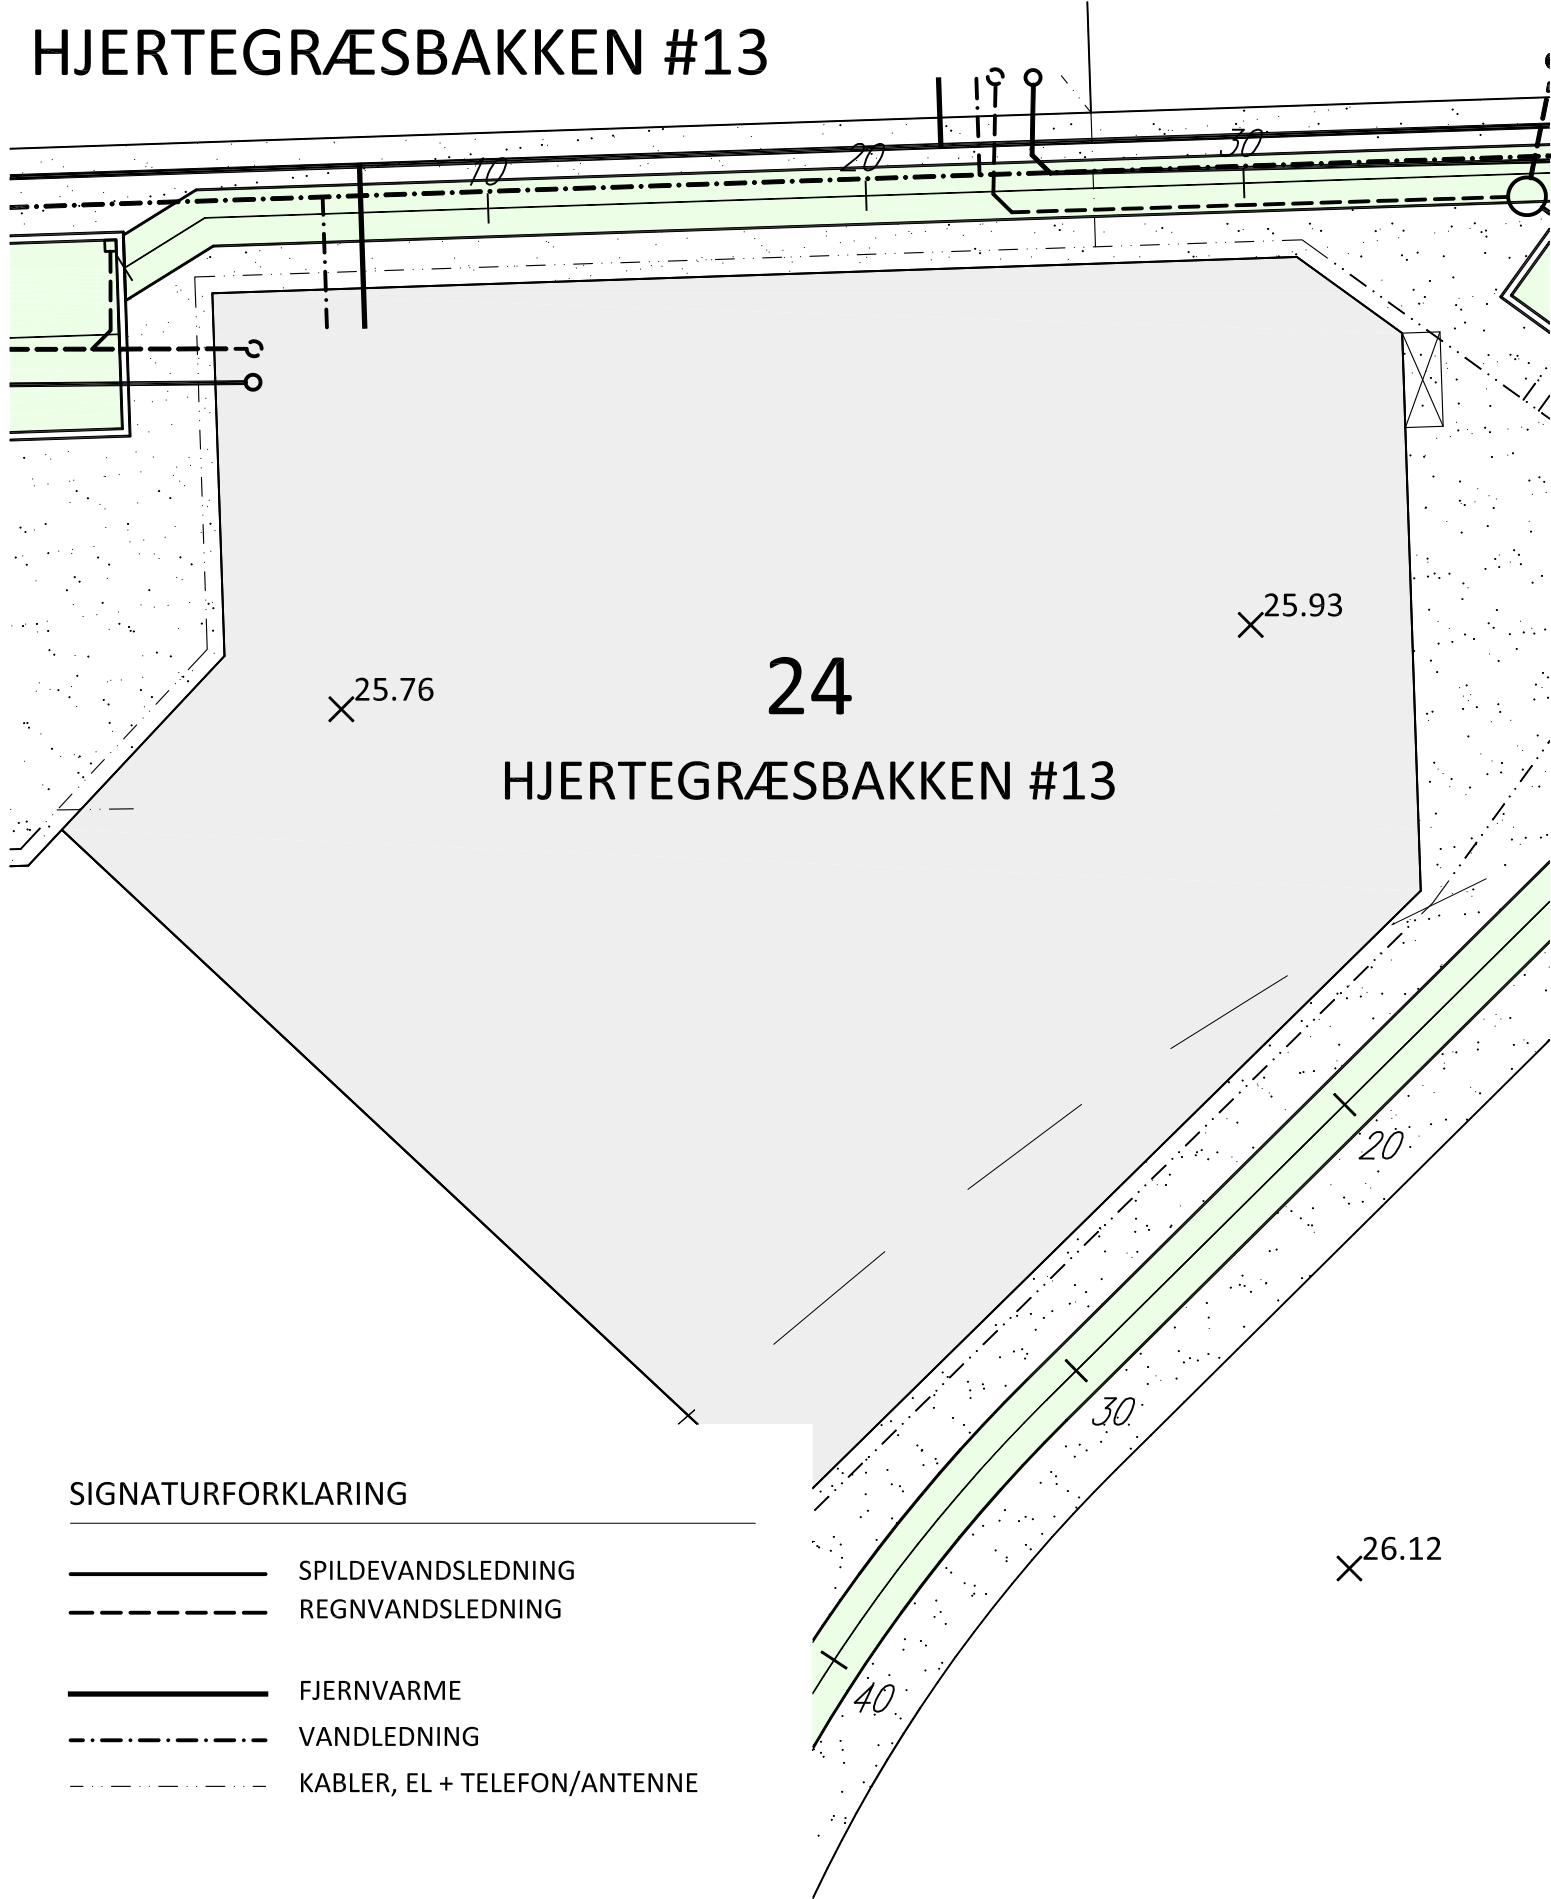

HJERTEGRÆSBAKKEN #13

SIGNATURFORKLARING

- SPILDEVANDSLEDNING
- - - - - REGNVANDSLEDNING
- FJERNVARME
- · - · - · VANDLEDNING
- · · · · KABLER, EL + TELEFON/ANTENNE

STIKLEDNINGSPACERING:

KLOAK	2,0 M FRA SKEL
VAND	3,0 M FRA SKEL
FJERNVARME	4,0 M FRA SKEL