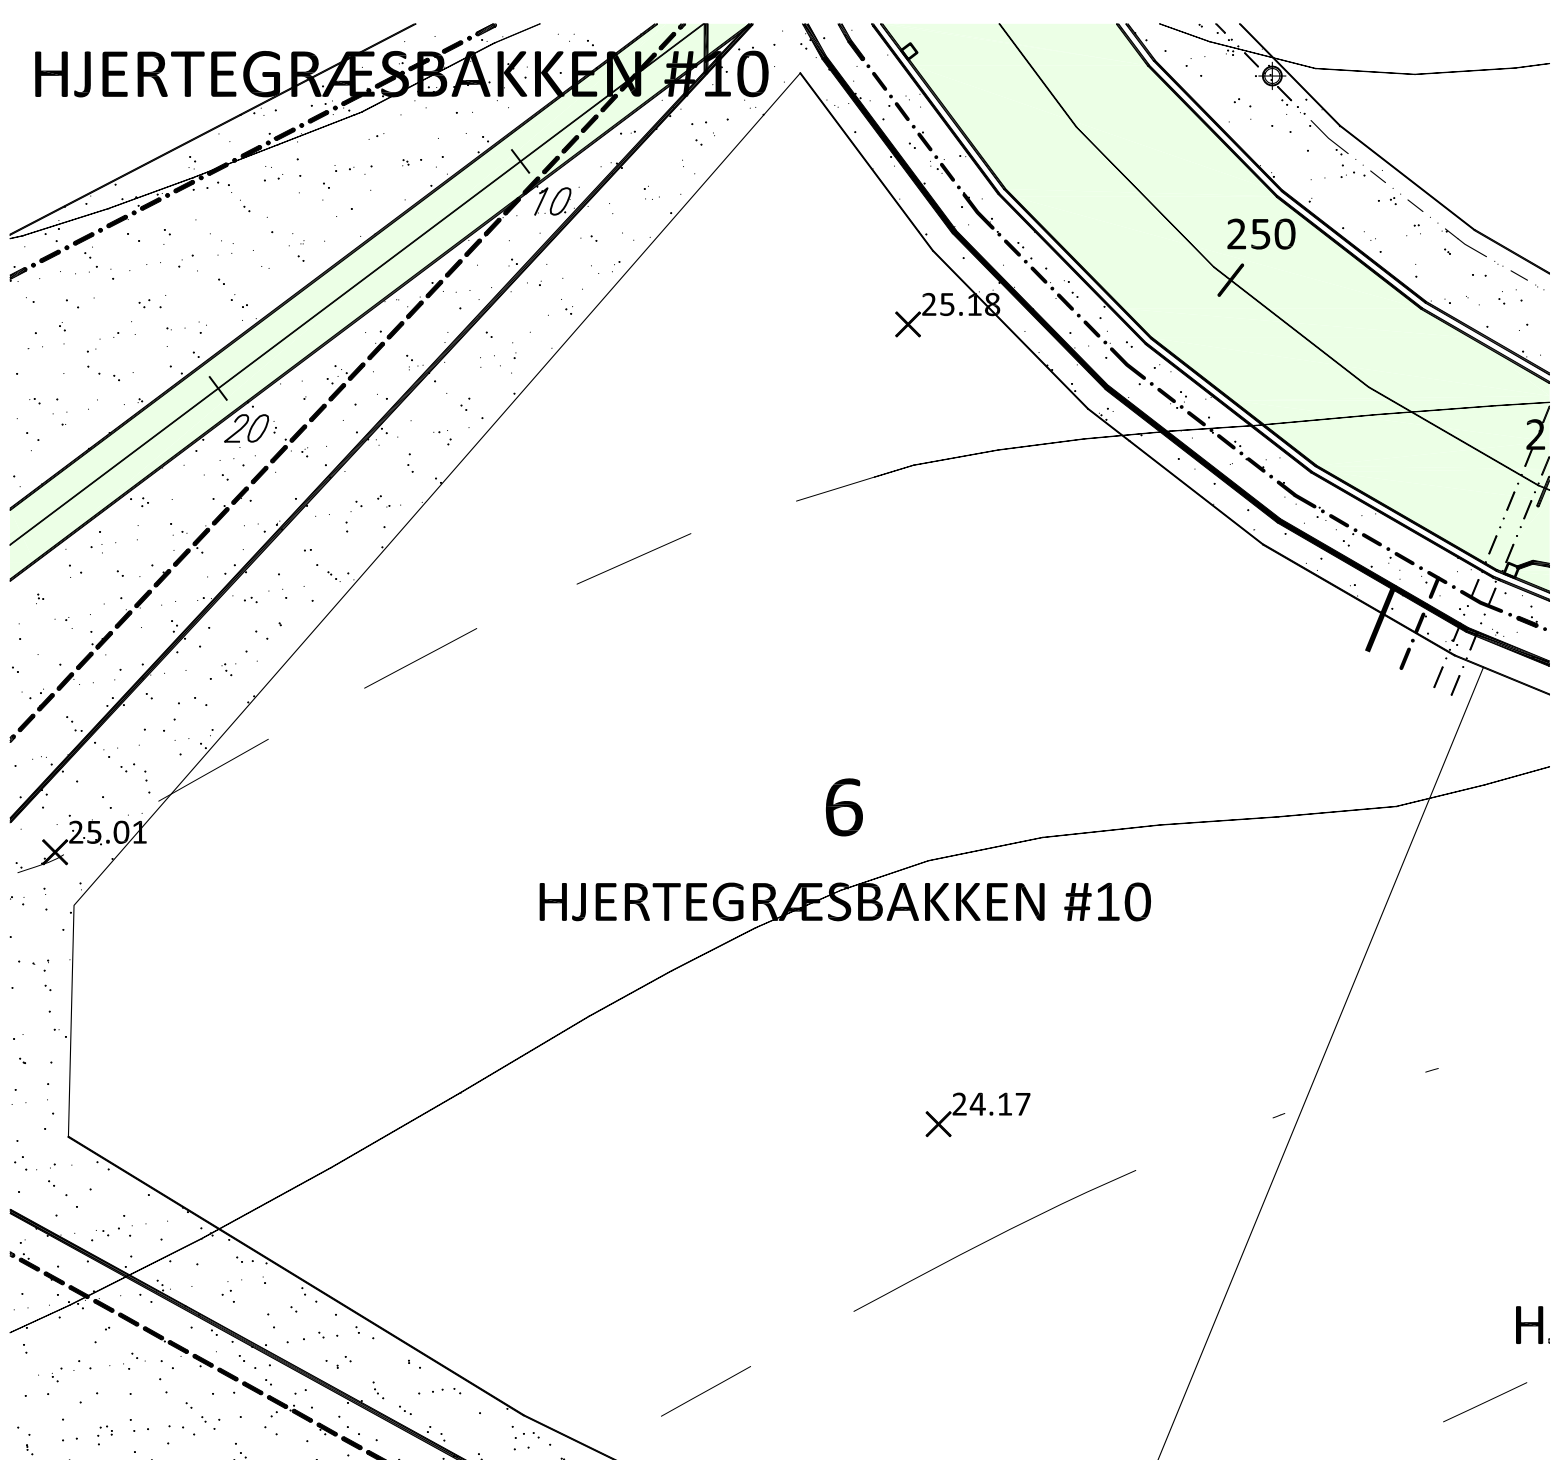

# HJERTEGRÆSBAKKEN #10

## STIKLEDNINGSPLACERING:

TELEFON + ANTENNE	0,5 M FRA SKEL
EL	1,0 M FRA SKEL
VAND	2,0 M FRA SKEL
FJERNVARME	3,0 M FRA SKEL