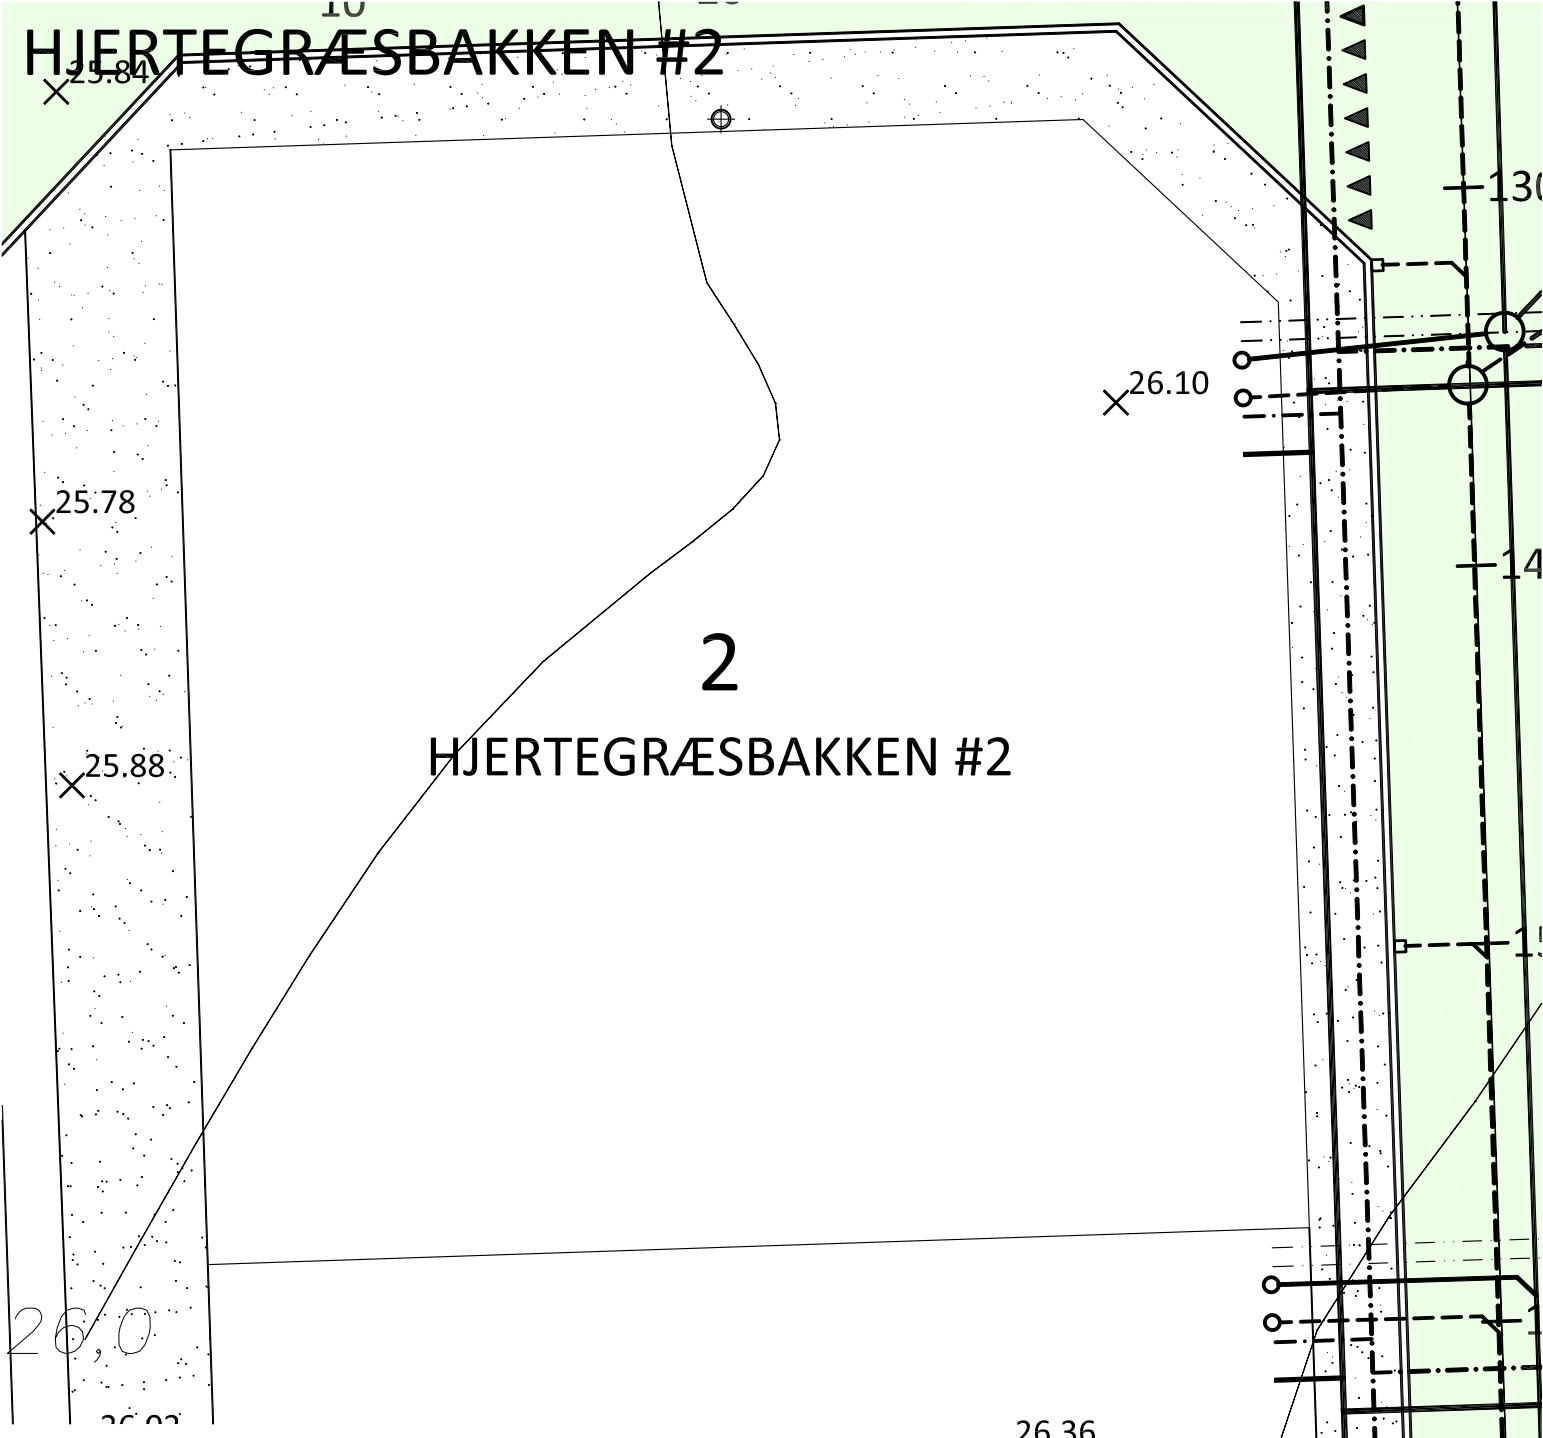

HJERTEGRÆSBAKKEN #2

SIGNATURFORKLARING

-  SPILDEVANDSLEDNING
-  REGNVANDSLEDNING
-  FJERNVARME
-  VANDLEDNING
-  KABLER, EL + TELEFON/ANTENNE

AKKEN #4

STIKLEDNINGSPLACERING:

- TELEFON + ANTENNE 0,5 M FRA SKEL
- EL 1,0 M FRA SKEL
- KLOAK 2,0 M FRA SKEL
- VAND 3,0 M FRA SKEL
- FJERNVARME 4,0 M FRA SKEL