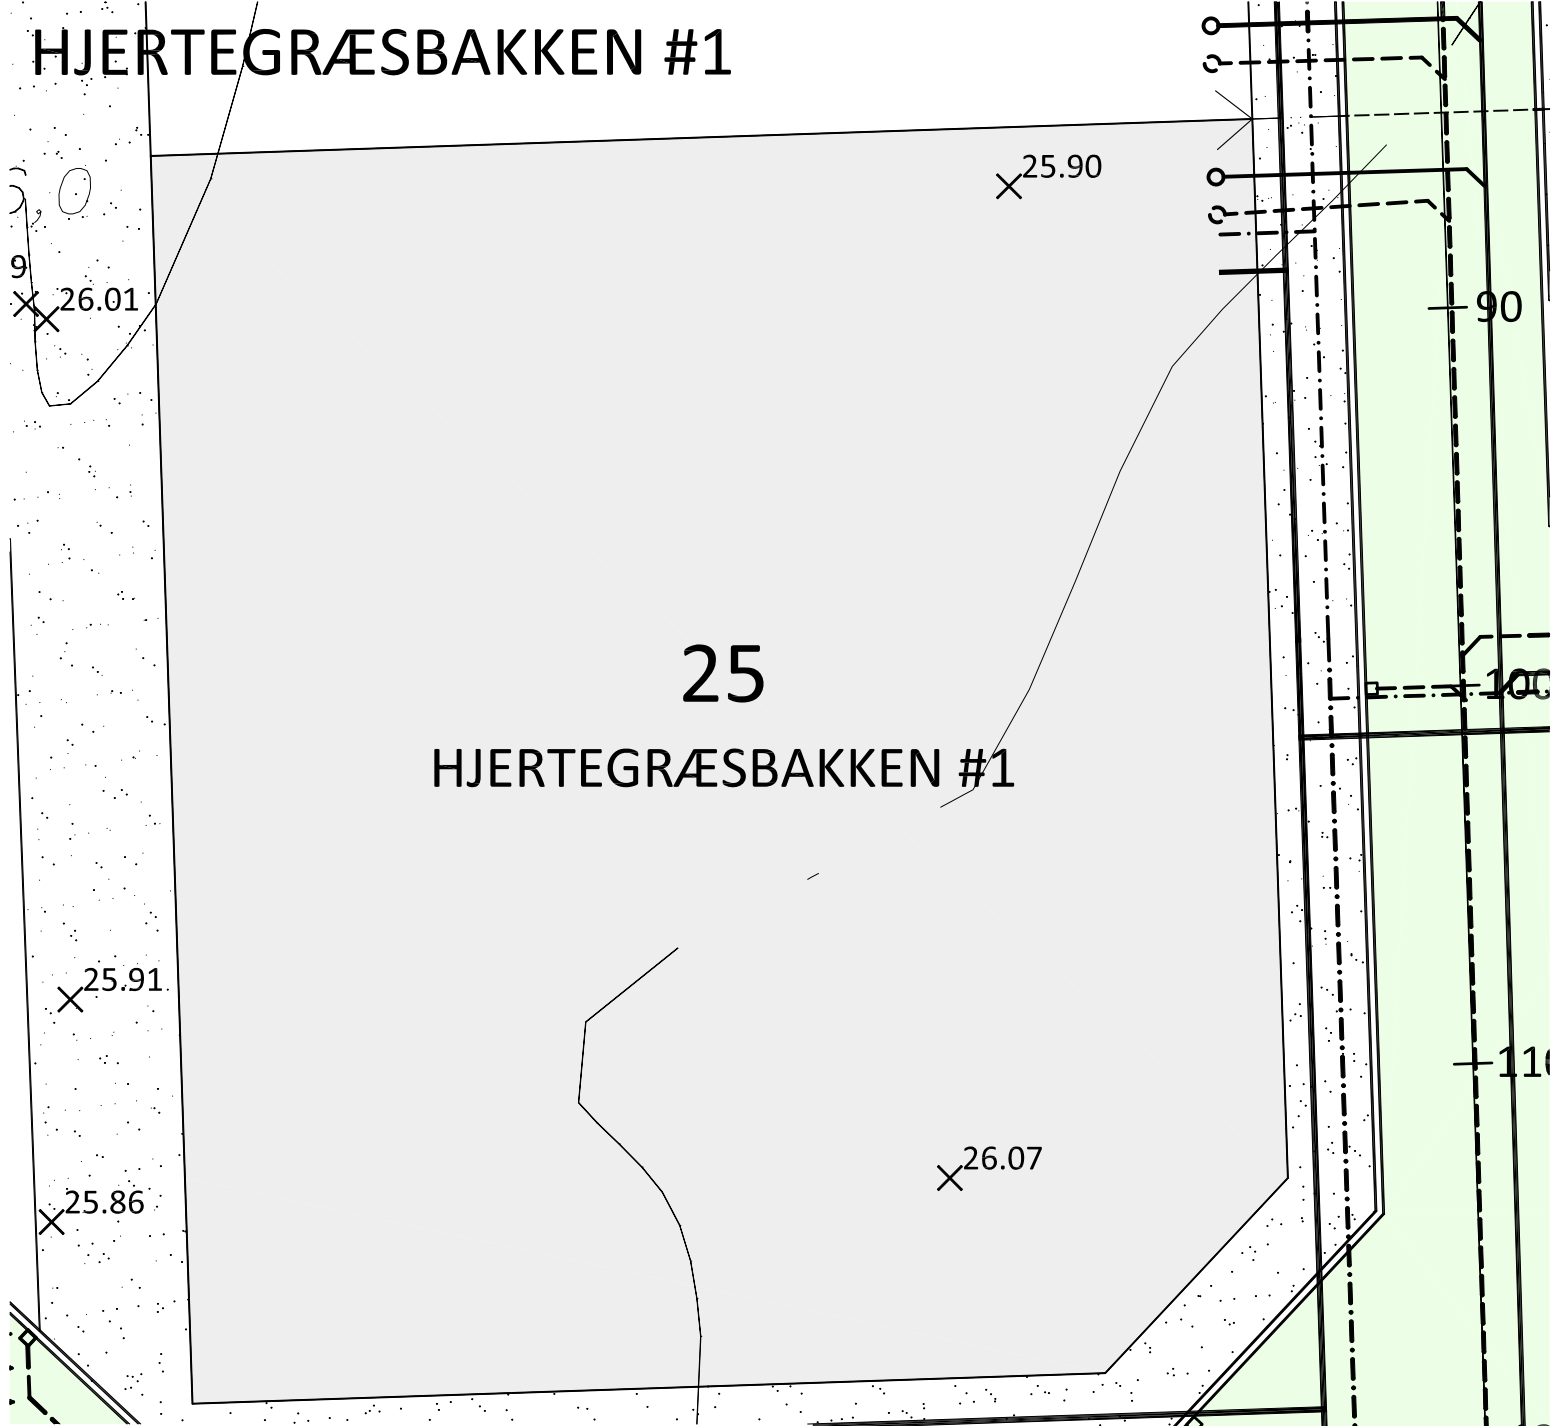

HJERTEGRÆSBAKKEN #1

SIGNATURFORKLARING

- SPILDEVANDSLEDNING
- - - - - REGNVANDSLEDNING
- FJERNVARME
- · - · - VANDLEDNING
- · · · · KABLER, EL + TELEFON/ANTENNE

STIKLEDNINGSPACERING:

- KLOAK 2,0 M FRA SKEL
- VAND 3,0 M FRA SKEL
- FJERNVARME 4,0 M FRA SKEL